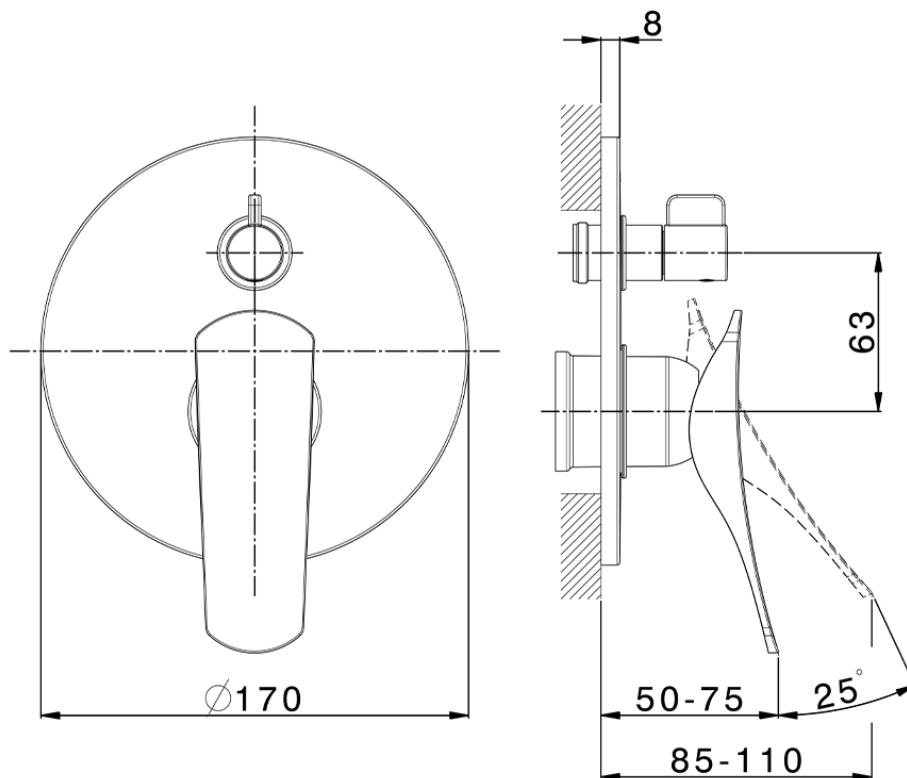

Parte externa monomando bañõ/ducha empotrado ROADSTER ACCENT_RA002300

RA002300

<https://es.cisal.it/parte-externa-monomando-bano-ducha-empotrado-roadster-accent-ra002300>

2026-06-19