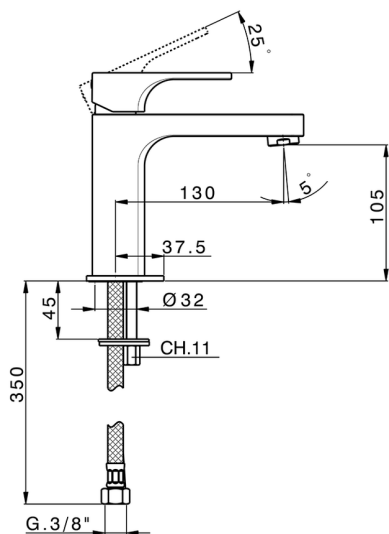

## Lavabo monomando large EnergySave CUBIC\_CU000505

MODELO **CU000505**

Lavabo monomando large EnergySave, sin desagüe automático, latiguillos acero G.3/8"

ACABADOS DISPONIBLES

-  **21** 21 Cromo
-  **2B** 2B Niquel Brillo
-  **2F** 2F Niquel Cepillado
-  **40** 40 Negro Mate

CARACTERÍSTICAS

Recambio Cartucho **ZZ96691000**

**Cartucho Monomando 25 mm**

### EnergySave

Gracias al dispositivo EnergySave, si se acciona la maneta en la posición central únicamente saldrá agua fría, de modo que el calentador de agua no se pondrá en marcha y no se desperdiciará agua caliente, lo que supone un ahorro considerable de energía y costes. La temperatura puede ajustarse girando la maneta hacia la izquierda hasta alcanzar la temperatura deseada.