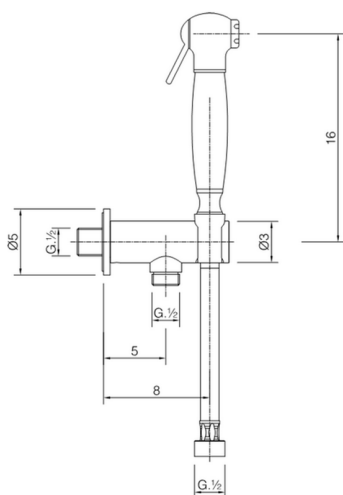

CARACTERÍSTICAS

Ducha higiénica

Duchita higiénica

Ducha higiénica, para el cuidado de la higiene personal.

2024-11-01