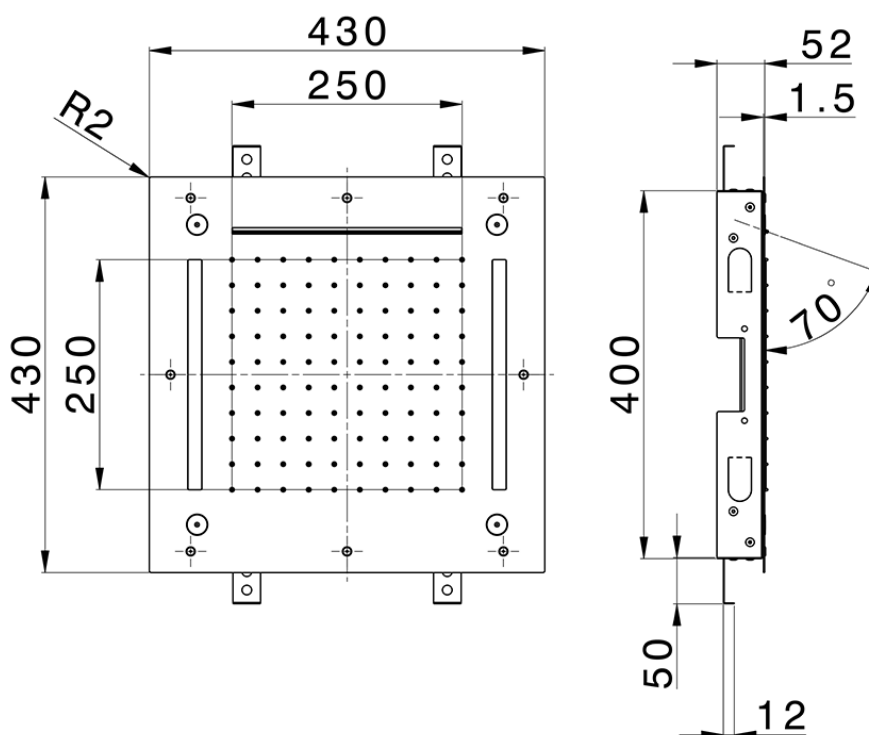

Rociador de techo con cromoterapia 430x430 mm WELLNESS_ZS0C0065

ZS0C0065

<https://es.cisal.it/rociador-de-techo-con-cromoterapia-430x430-mm-wellness-zs0c0065>

2024-11-21