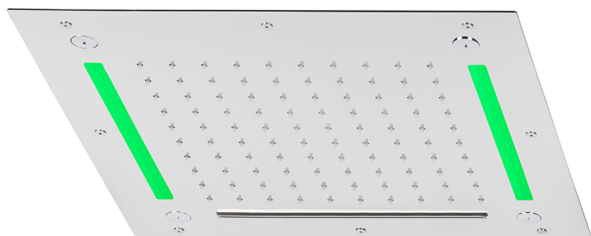

## Rociador de techo con cromoterapia 430x430 mm WELLNESS\_ZS0C0065

MODELO **ZS0C0065**

Rociador de techo con cromoterapia 430x430 mm, funciones nebulizador de lluvia, funciones cascada, cromoterapia, con teclado empotrado incluido, acero inoxidable AISI 304

ACABADOS DISPONIBLES

-  **40** 40 Negro Mate
-  **4Q** 4Q Blanco Mate
-  **5G** 5G Oro Rosa
-  **D1** D1 Inox Cepillado
-  **D2** D2 Inox brillo

CARACTERÍSTICAS

2024-11-15