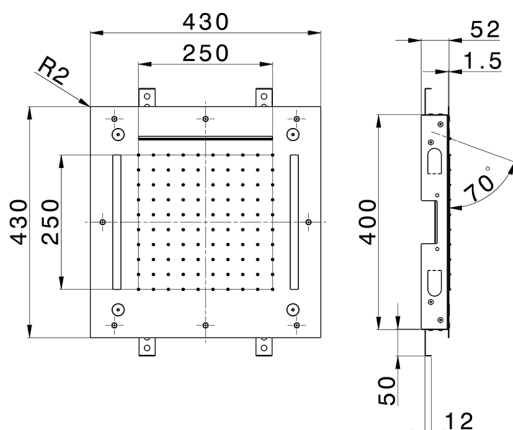

Rociador de techo con cromoterapia 430x430 mm WELLNESS_ZS0C0065

MODELO **ZS0C0065**

Rociador de techo con cromoterapia 430x430 mm, funciones nebulizador de lluvia, funciones cascada, cromoterapia, con teclado empotrado incluido, acero inoxidable AISI 304

ACABADOS DISPONIBLES

- **40** 40 Negro Mate
- **4Q** 4Q Blanco Mate
- **5G** 5G Oro Rosa
- **D1** D1 Inox Cepillado
- **D2** D2 Inox brillo

CARACTERÍSTICAS

2024-11-15