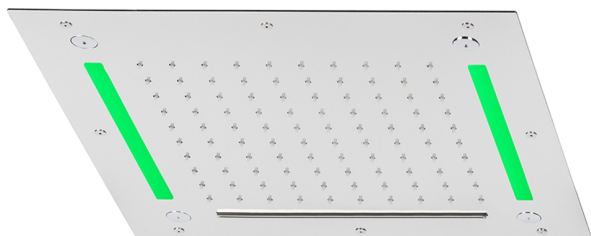

Rociador de techo con cromoterapia 430x430 mm WELLNESS_ZS0C0065

MODELO **ZS0C0065**

Rociador de techo con cromoterapia 430x430 mm, funciones nebulizador de lluvia, funciones cascada, cromoterapia, con teclado empotrado incluido, acero inoxidable AISI 304

ACABADOS DISPONIBLES

-  **40** 40 Negro Mate
-  **4Q** 4Q Blanco Mate
-  **5G** 5G Oro Rosa
-  **D1** D1 Inox Cepillado
-  **D2** D2 Inox brillo

CARACTERÍSTICAS

2024-11-23