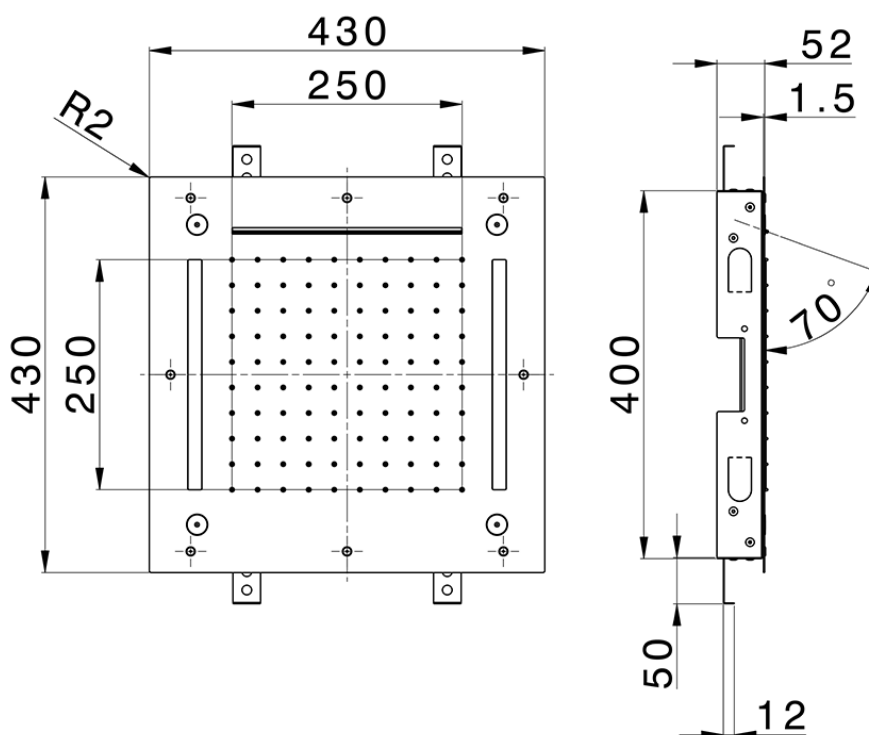

**Rociador de techo con cromoterapia 430x430 mm WELLNESS\_ZS0C0065**

ZS0C0065

<https://es.cisal.it/rociador-de-techo-con-cromoterapia-430x430-mm-wellness-zs0c0065>

2024-11-15