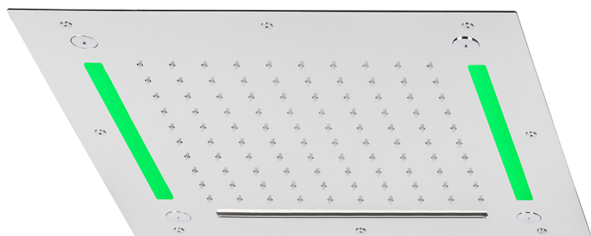

Rociador de techo con cromoterapia 430x430 mm WELLNESS_ZS0C0065

MODELO **ZS0C0065**

Rociador de techo con cromoterapia 430x430 mm, funciones nebulizador de lluvia, funciones cascada, cromoterapia, con teclado empotrado incluido, acero inoxidable AISI 304

ACABADOS DISPONIBLES

-  **40** 40 Negro Mate
-  **4Q** 4Q Blanco Mate
-  **5G** 5G Oro Rosa
-  **D1** D1 Inox Cepillado
-  **D2** D2 Inox brillo

CARACTERÍSTICAS

2024-11-15