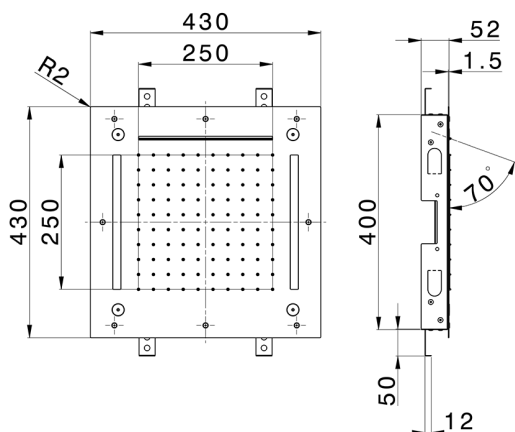

Rociador de techo con cromoterapia 430x430 mm WELLNESS_ZS0C0065

MODELO **ZS0C0065**

Rociador de techo con cromoterapia 430x430 mm, funciones nebulizador de lluvia, funciones cascada, cromoterapia, con teclado empotrado incluido, acero inoxidable AISI 304

ACABADOS DISPONIBLES

- **40** 40 Negro Mate
- **4Q** 4Q Blanco Mate
- **5G** 5G Oro Rosa
- **D1** D1 Inox Cepillado
- **D2** D2 Inox brillo

CARACTERÍSTICAS

2024-11-15