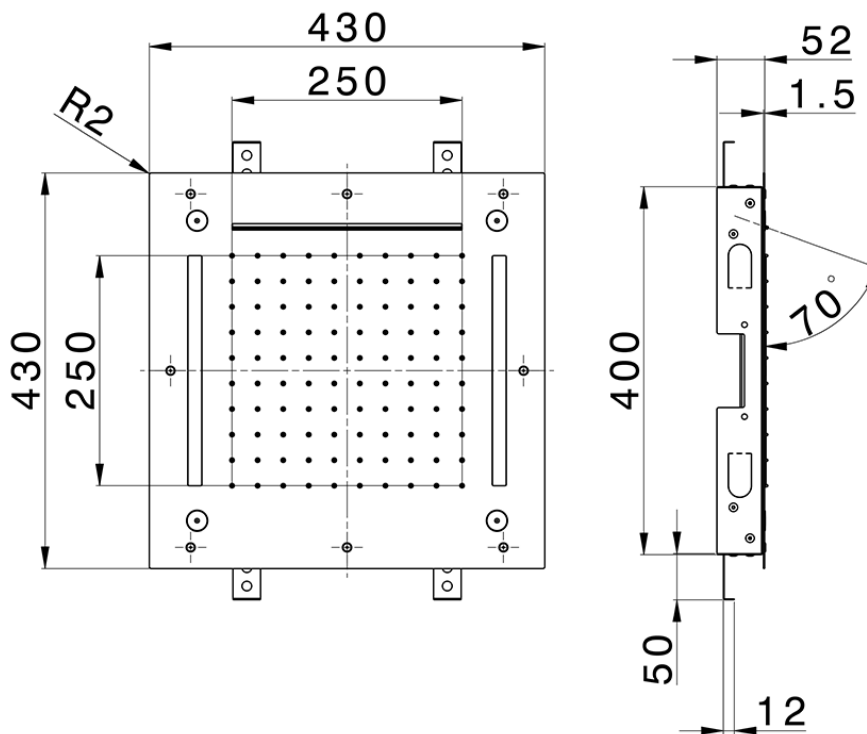

Rociador de techo con cromoterapia 430x430 mm WELLNESS\_ZS0C0065

ZS0C0065

<https://es.cisal.it/rociador-de-techo-con-cromoterapia-430x430-mm-wellness-zs0c0065>

2024-11-15