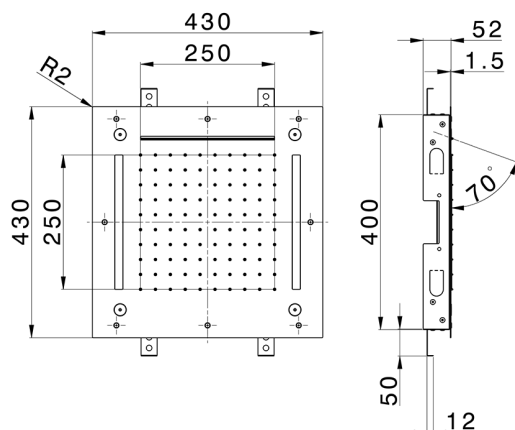

Rociador de techo con cromoterapia 430x430 mm WELLNESS_ZS0C0065

MODELO **ZS0C0065**

Rociador de techo con cromoterapia 430x430 mm, funciones nebulizador de lluvia, funciones cascada, cromoterapia, con teclado empotrado incluido, acero inoxidable AISI 304

ACABADOS DISPONIBLES

- **40** 40 Negro Mate
- **4Q** 4Q Blanco Mate
- **5G** 5G Oro Rosa
- **D1** D1 Inox Cepillado
- **D2** D2 Inox brillo

CARACTERÍSTICAS

2024-11-15