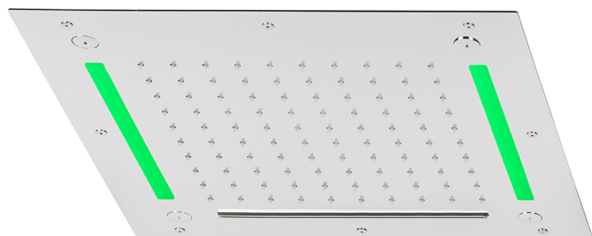

Rociador de techo con cromoterapia 430x430 mm WELLNESS_ZS0C0065

MODELO **ZS0C0065**

Rociador de techo con cromoterapia 430x430 mm, funciones nebulizador de lluvia, funciones cascada, cromoterapia, con teclado empotrado incluido, acero inoxidable AISI 304

ACABADOS DISPONIBLES

-  **40** 40 Negro Mate
-  **4Q** 4Q Blanco Mate
-  **5G** 5G Oro Rosa
-  **D1** D1 Inox Cepillado
-  **D2** D2 Inox brillo

CARACTERÍSTICAS

2024-11-15