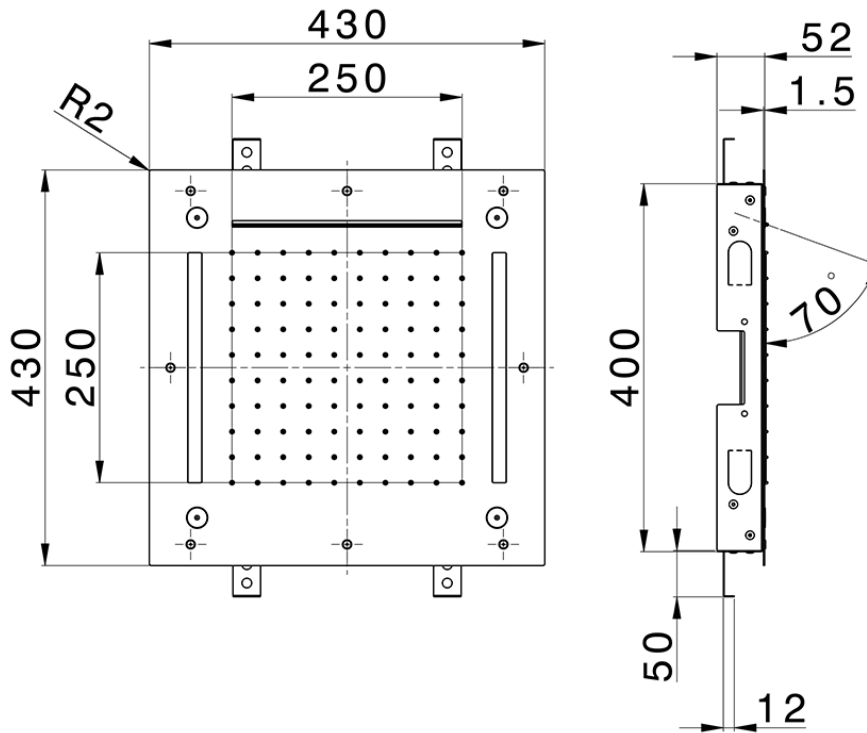

**Rociador de techo con cromoterapia 430x430 mm WELLNESS\_ZS0C0065**

ZS0C0065

<https://es.cisal.it/rociador-de-techo-con-cromoterapia-430x430-mm-wellness-zs0c0065>

2024-11-15