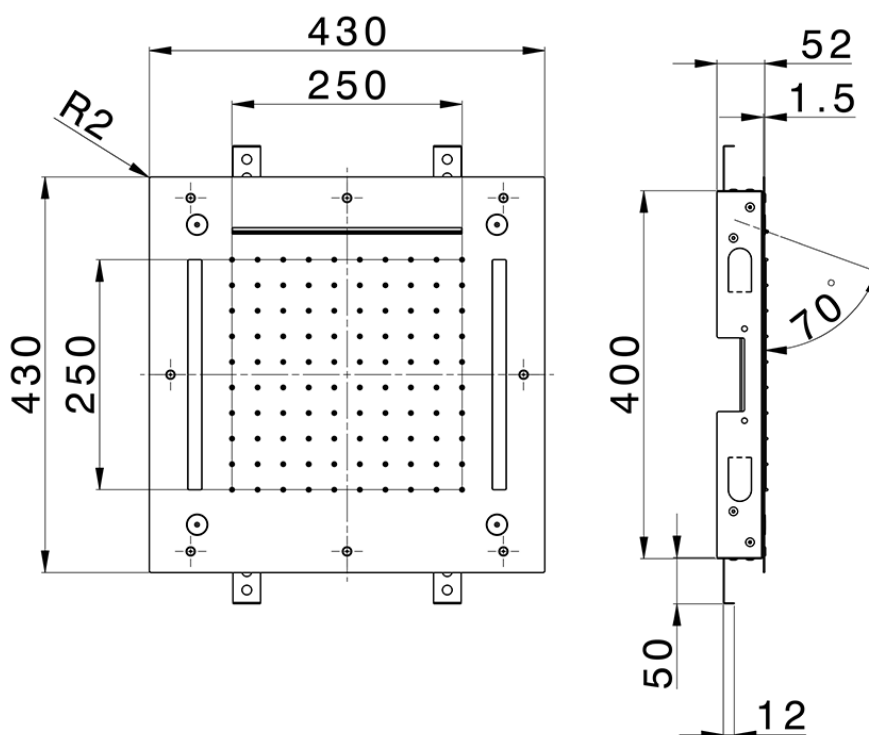

Rociador de techo con cromoterapia 430x430 mm WELLNESS_ZS0C0065

ZS0C0065

<https://es.cisal.it/rociador-de-techo-con-cromoterapia-430x430-mm-wellness-zs0c0065>

2024-11-15