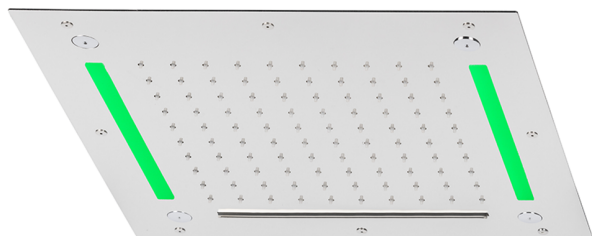

## Rociador de techo con cromoterapia 430x430 mm WELLNESS\_ZS0C0065

MODELO **ZS0C0065**

Rociador de techo con cromoterapia 430x430 mm, funciones nebulizador de lluvia, funciones cascada, cromoterapia, con teclado empotrado incluido, acero inoxidable AISI 304

ACABADOS DISPONIBLES

-  **40** 40 Negro Mate
-  **4Q** 4Q Blanco Mate
-  **5G** 5G Oro Rosa
-  **D1** D1 Inox Cepillado
-  **D2** D2 Inox brillo

CARACTERÍSTICAS

2024-11-15