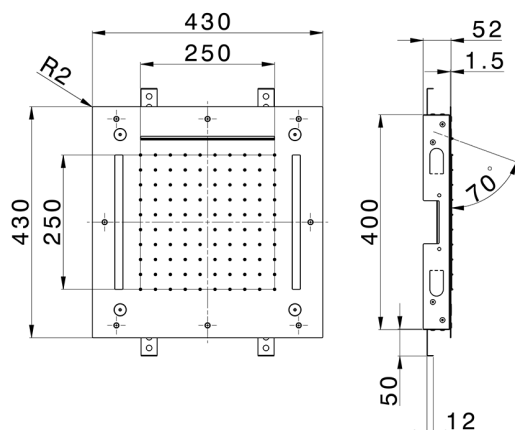

## Rociador de techo con cromoterapia 430x430 mm WELLNESS\_ZS0C0065

MODELO **ZS0C0065**

Rociador de techo con cromoterapia 430x430 mm, funciones nebulizador de lluvia, funciones cascada, cromoterapia, con teclado empotrado incluido, acero inoxidable AISI 304