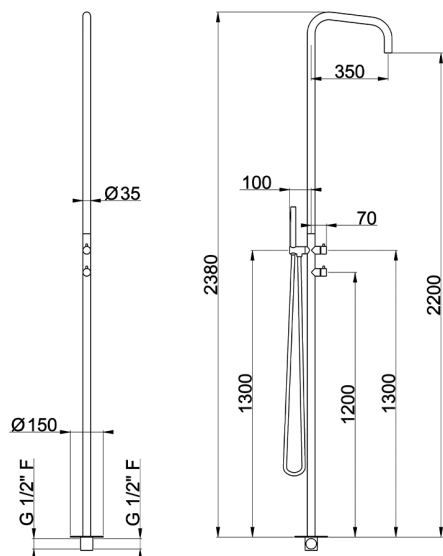

## Columna de ducha progresiva COLUMNAS DUCHA\_XI005100

MODELO **XI005100**

Columna de ducha progresiva,desviador 2 salidas,para exterior/interior de suelo,Aireador chorro lluvia,duchita una función minimal Ø 26 mm de INOX,INOX AISI 316L

ACABADOS DISPONIBLES

**D1** D1 Inox Cepillado

CARACTERÍSTICAS

Monomando **1**

Recambio Cartucho **ZZ9E521000**

**Cartucho Monomando Progresivo 25 mm**

2025-01-15