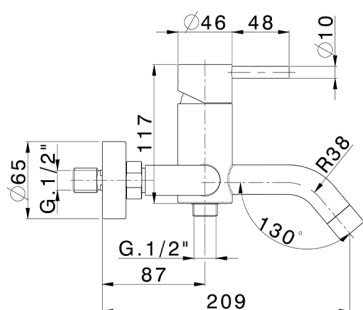

Bañera progresiva con duplex XION_XI000121

MODELO **XI000121**

Bañera progresiva con duplex, con desviador, soporte duchita articulado mural, duchita una función minimalista Ø 22 mm de INOX, flexible inox 150 cm, Inox AISI 304

ACABADOS DISPONIBLES

D1 D1 Inox Cepillado

CARACTERÍSTICAS

Recambio Cartucho **ZZ9B871000**

Cartucho Monomando Progresivo 40mm

2025-01-15