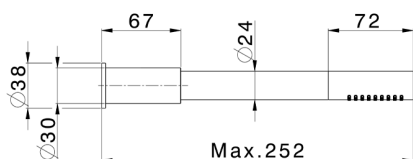

Bañera progresiva con duplex XION_XI000121

MODELO **XI000121**

Bañera progresiva con duplex, con desviador, soporte duchita articulado mural, duchita una función minimalista Ø 22 mm de INOX, flexible inox 150 cm, Inox AISI 304

ACABADOS DISPONIBLES

D1 D1 Inox Cepillado

CARACTERÍSTICAS

Recambio Cartucho **ZZ9B871000**

Cartucho Monomando Progresivo 40mm

2025-01-15