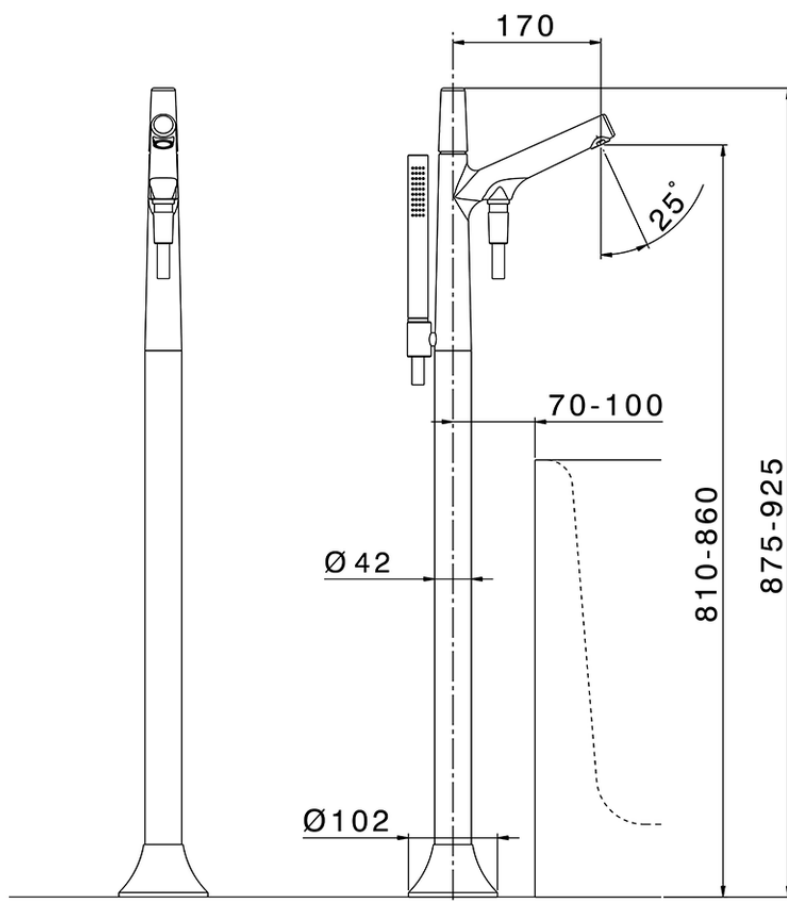

## Parte externa monomando bañera de suelo VITA\_VI014200

VI014200

<https://es.cisal.it/parte-externa-monomando-banera-de-suelo-vita-vi014200>

ZA004510

<https://es.cisal.it/parte-empotrada-monomando-free-standing-empotrado-za004510>