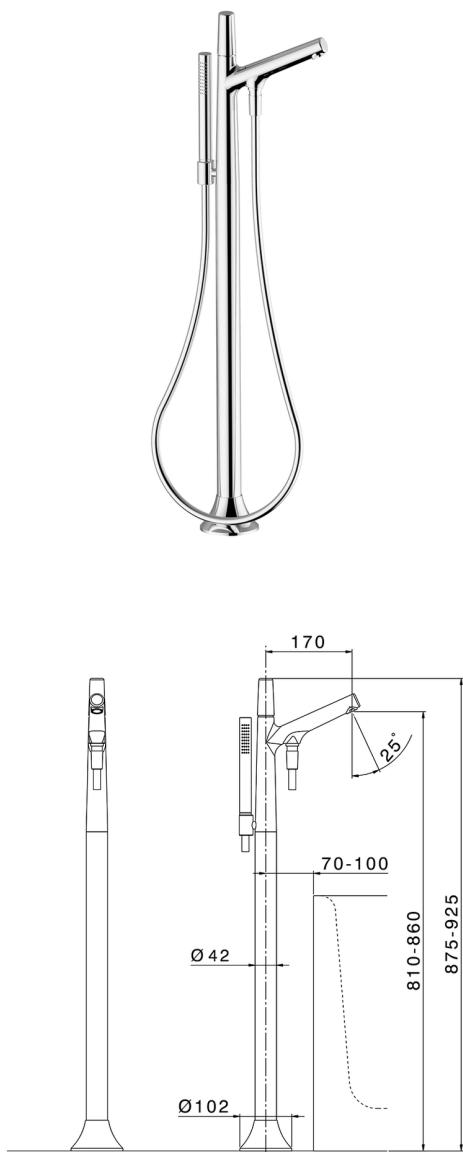

Parte externa monomando bañera de suelo VITA_VI014200

MODELO **VI014200**

Parte externa monomando bañera de suelo, soporte duchita sobre columna, duchita una función minimal, flexible liso SUPREME 150 cm, para art.ZA004510

ACABADOS DISPONIBLES

-  **21** 21 Cromo
-  **2Q** 2Q Black Titanium
-  **40** 40 Negro Mate
-  **4Q** 4Q Blanco Mate

CARACTERÍSTICAS

Recambio Cartucho **ZZ9A708000**
Cartucho monocomando Joystick 25 mm
 Instalación **Empotrado**
 Empotrado 1 **ZA004510**

Parte empotrada monomando free-standing EMPOTRADO_ZA004510

MODELO **ZA004510**

Parte empotrada monomando free-standing

ACABADOS DISPONIBLES

 **04** 04 Sin acabado

CARACTERÍSTICAS

Empotrado **1**

2025-01-15