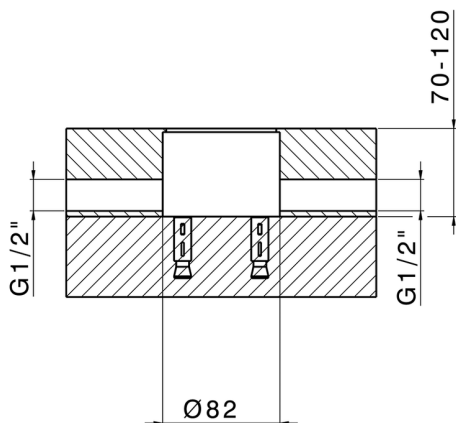

Parte externa monomando bañera de suelo VITA_VI014200

MODELO **VI014200**

Parte externa monomando bañera de suelo, soporte duchita sobre columna, duchita una función minimal, flexible liso SUPREME 150 cm, para art.ZA004510

Parte empotrada monomando free-standing EMPOTRADO_ZA004510

MODELO **ZA004510**

Parte empotrada monomando free-standing

ACABADOS DISPONIBLES

 **04** 04 Sin acabado

CARACTERÍSTICAS

Empotrado **1**

2025-01-15