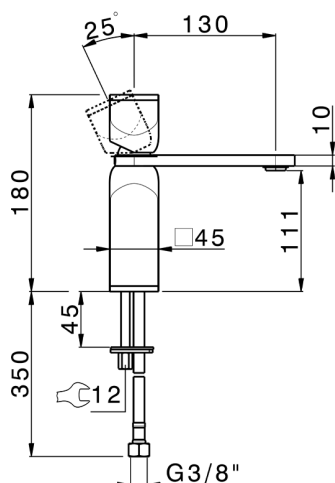

## Lavabo monomando large HI-RISE\_RM000504

MODELO **RM000504**

Lavabo monomando large, sin desagüe automático, latiguillos acero G.3/8", cuerpo y palanca de mármol

### CARACTERÍSTICAS

Recambio Cartucho **ZZ96550000**

**Cartucho Monomando 25 mm**

2024-12-04