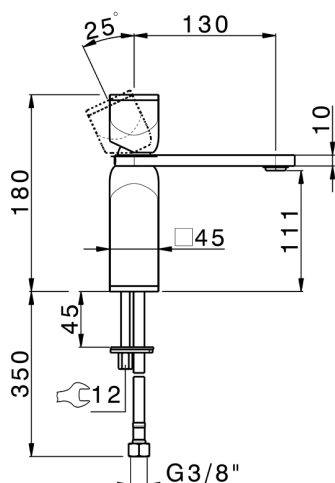

Lavabo monomando large HI-RISE_RM000504

MODELO **RM000504**

Lavabo monomando large, sin desagüe automático, latiguillos acero G.3/8", cuerpo y palanca de mármol

ACABADOS DISPONIBLES

- 
7S 7S Mármol Blanco Carrara/Oro Cepillado
- 
7X 7X Mármol Blanco Carrara/Niquel Cepillado
- 
7Y 7Y Mármol Blanco Carrara/Cromo
- 
8A 8A Mármol Negro Marquina/Oro Cepillado
- 
8B 8B Mármol Negro Marquina/Oro 24K
- 
8D 8D Mármol Negro Marquina/Cromo

CARACTERÍSTICAS

Recambio Cartucho **ZZ96550000**

Cartucho Monomando 25 mm

2024-12-04