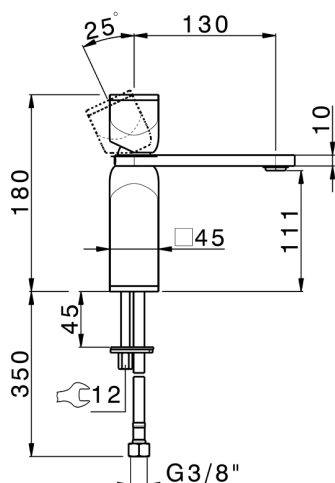

Lavabo monomando large HI-RISE_RM000504

MODELO **RM000504**

Lavabo monomando large, sin desagüe automático, latiguillos acero G.3/8", cuerpo y palanca de mármol

ACABADOS DISPONIBLES

7S 7S Mármol Blanco Carrara/Oro Cepillado