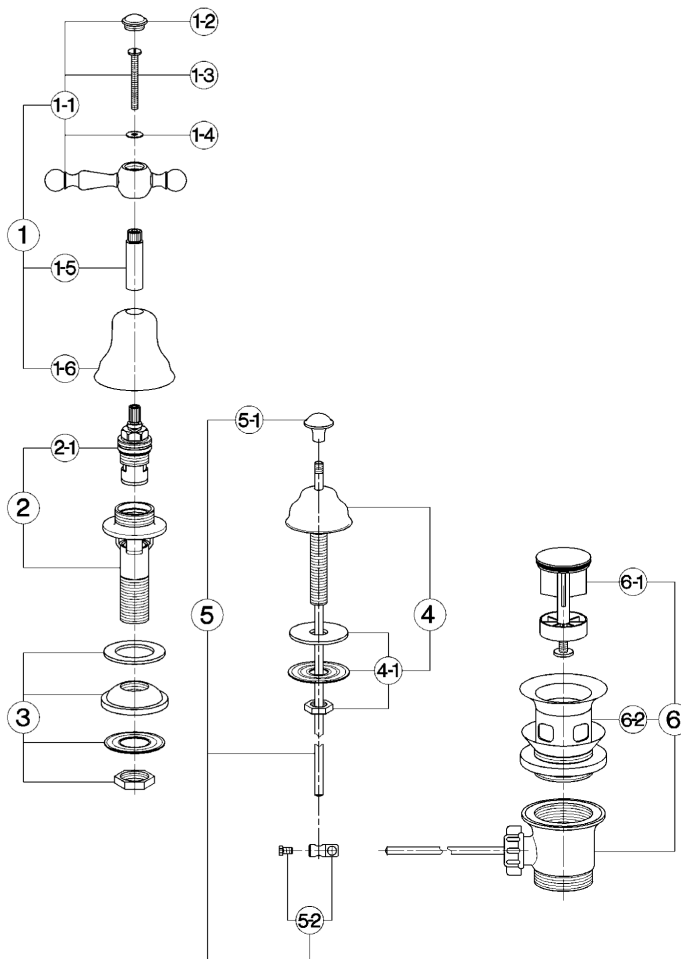

Combinación bidé 3 agujeros ARCANA AMERICA_AA001210

cisal

AA 00121

- Combinazione bidet
- Bidet mixer
- Bidetbatterie
- Mélangeur bidet

NR.	DESCRIZIONE DESCRIPTION BESCHREIBUNG DESCRIPTION	N. CODICE CODE NO. WERKSNR. NR. CODE	NR.	DESCRIZIONE DESCRIPTION BESCHREIBUNG DESCRIPTION	N. CODICE CODE NO. WERKSNR. NR. CODE	NR.	DESCRIZIONE DESCRIPTION BESCHREIBUNG DESCRIPTION	N. CODICE CODE NO. WERKSNR. NR. CODE
1	Leva con cappuccio "AA" Lever with escutcheon "AA" Hebel "AA" mit Abdeckkappe Lever "AA" avec rosace	ZZ 92287 0	1-6	Cappuccio e campana "AR" Escutcheon "AR" Abdeckkappe "AR" Rosace "AR"	ZZ 92598 0	5	Astina scarico completa Ø6 Rod Ø6 Zugstange Ø6 Tige Ø6	ZZ 92759 0
1-1	Leva "AA" con vite e piacchetta Lever with screw and plate "AA" Hebel "AA" mit Schraube und Abdeckkappe Lever "AA" avec vis et plaque	ZZ 92382 0	2	Rubinetto bidet con vitone destro "AA" Bidet tap-right headvalve "AA" Bidiventil "AA" mit Oberteil - rechts - Robinet bidet "AA" - tête droite	ZZ 92872 0	5-1	Pomolo per scarico automatico "AR" Knob for pop-up rod "AR" Zugknopf / Ablaufgarn. "AR" Pommeau - lige "AR"	ZZ 92624 0
1-2	Piacchetta a vite maniglia "AR" Cap for handle "AR" Abdeckkappe "AR" Griff Plaque cache - vis crois. "AR"	ZZ 92617 0	2	Rubinetto bidet con vitone sinistro "AA" Bidet tap-left headvalve "AA" Bidiventil "AA" mit Oberteil - links - Robinet bidet "AA" - tête gauche	ZZ 92873 0	5-2	Morsetto astina scarico automatico Ø6,2 Connection for pop-up rod Ø6,2 Gelenkstück / Zugstange Ø6,2 Jointsion x lige vidage Ø6,2	ZZ 92622 0
1-3	Vite M.4x40 l.c. l.c. Screw M.4x40 Schraube M.4x40 Vis M.4x40	ZZ 92679 0	3	Set installazione rubinetto bidet Installation set bidet tap Befestigungsset "AR" Bidet Set installation bidet "AR"	ZZ 92746 0	6	Scarico automatico 1" 1/4 sabbato Pop-up waste 1" 1/4 Ablaufgarnitur 1" 1/4 Vidage automat. 1" 1/4	ZZ 92754 0
1-4	Rondella ottone 12x4,3x1 Ring in brass 12x4,3x1 Unterlegscheibe 12x4,3x1 Joint lation 12x4,3x1	ZZ 92673 0	4	Centrale bidet "AR" Rod set for bidet "AR" Zugstange Set "AR" Bidet Tige set - bidet "AR"	ZZ 90137 0	6-1	Tappo completo scarico automatico 1" 1/4 Plug for pop-up waste 1" 1/4 Stopfen / Ablaufg. kgf 1" 1/4 Bonde - vidage 1" 1/4	ZZ 92925 0
1-5	Prolunga asta vitone batterie "AA" Extension for headvalve "AA" - long Verlängerung / Batterie "AA" Rallonge levier "AA"	ZZ 92672 0	4-1	Set installazione centrale combinazione bidet Installation set bidet mixer Befestigungsset Set installation	ZZ 92786 0	6-2	Pileta per scarico automatico 1" 1/4 Waste for bath drain 1" 1/4 Ablauf / Ablaufgarnitur 1" 1/4 Crépine pour vidage 1" 1/4	ZZ 92924 0