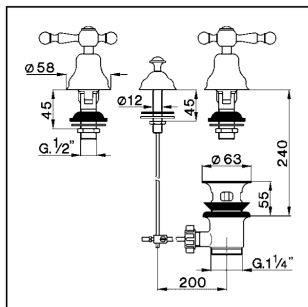

Combinación bidé 3 agujeros ARCANA AMERICA_AA001210

cisal

AA 00121

- Combinazione bidet
- Bidet mixer
- Bidetbatterie
- Mélangeur bidet

NR.	DESCRIZIONE DESCRIPTION BESCHREIBUNG DESCRIPTION	N. CODICE CODE NO. WERKSNR. NR. CODE	NR.	DESCRIZIONE DESCRIPTION BESCHREIBUNG DESCRIPTION	N. CODICE CODE NO. WERKSNR. NR. CODE	NR.	DESCRIZIONE DESCRIPTION BESCHREIBUNG DESCRIPTION	N. CODICE CODE NO. WERKSNR. NR. CODE
1	Leva con cappuccio "AA" Lever with escutcheon "AA" Hebel "AA" mit Abdeckkappe Lever "AA" avec rosace	ZZ 92287 0	1-6	Cappuccio e campana "AR" Escutcheon "AR" Abdeckkappe "AR" Rosace "AR"	ZZ 92598 0	5	Astina scarico completa Ø6 Rod Ø6 Zugstange Ø6 Tige Ø6	ZZ 92759 0
1-1	Leva "AA" con vite e piacchetta Lever with screw and plate "AA" Hebel "AA" mit Schraube und Abdeckkappe Lever "AA" avec vis et plaque	ZZ 92382 0	2	Rubinetto bidet con vitone destro "AA" Bidet tap-right headvalve "AA" Bidiventil "AA" mit Oberteil - rechts - Robinet bidet "AA" - tête droite	ZZ 92872 0	5-1	Pomolo per scarico automatico "AR" Knob for pop-up rod "AR" Zugknopf / Ablaufgarn. "AR" Pommeau - lige "AR"	ZZ 92624 0
1-2	Piacchetta a vite maniglia "AR" Cap for handle "AR" Abdeckkappe "AR" Griff Plaque cache - vis crois. "AR"	ZZ 92617 0	2	Rubinetto bidet con vitone sinistro "AA" Bidet tap-left headvalve "AA" Bidiventil "AA" mit Oberteil - links - Robinet bidet "AA" - tête gauche	ZZ 92873 0	5-2	Morsetto astina scarico automatico Ø6,2 Connection for pop-up rod Ø6,2 Gelenkstück / Zugstange Ø6,2 Jointsion x lige vidage Ø6,2	ZZ 92622 0
1-3	Vite M.4x40 l.c. l.c. Screw M.4x40 Schraube M.4x40 Vis M.4x40	ZZ 92679 0	3	Set installazione rubinetto bidet Installation set bidet tap Befestigungsset "AR" Bidet Set installation bidet "AR"	ZZ 92746 0	6	Scarico automatico 1" 1/4 sabbato Pop-up waste 1" 1/4 Ablaufgarnitur 1" 1/4 Vidage automat. 1" 1/4	ZZ 92754 0
1-4	Rondella ottone 12x4,3x1 Ring in brass 12x4,3x1 Unterlegscheibe 12x4,3x1 Joint lation 12x4,3x1	ZZ 92673 0	4	Centrale bidet "AR" Rod set for bidet "AR" Zugstange Set "AR" Bidet Tige set - bidet "AR"	ZZ 90137 0	6-1	Tappo completo scarico automatico 1" 1/4 Plug for pop-up waste 1" 1/4 Stopfen / Ablaufg. kgf 1" 1/4 Bonde - vidage 1" 1/4	ZZ 92925 0
1-5	Prolunga asta vitone batterie "AA" Extension for headvalve "AA" - long Verlängerung / Batterie "AA" Rallonge levier "AA"	ZZ 92672 0	4-1	Set installazione centrale combinazione bidet Installation set bidet mixer Befestigungsset Set installation	ZZ 92786 0	6-2	Pileta per scarico automatico 1" 1/4 Waste for bath drain 1" 1/4 Ablauf / Ablaufgarnitur 1" 1/4 Crépine pour vidage 1" 1/4	ZZ 92924 0