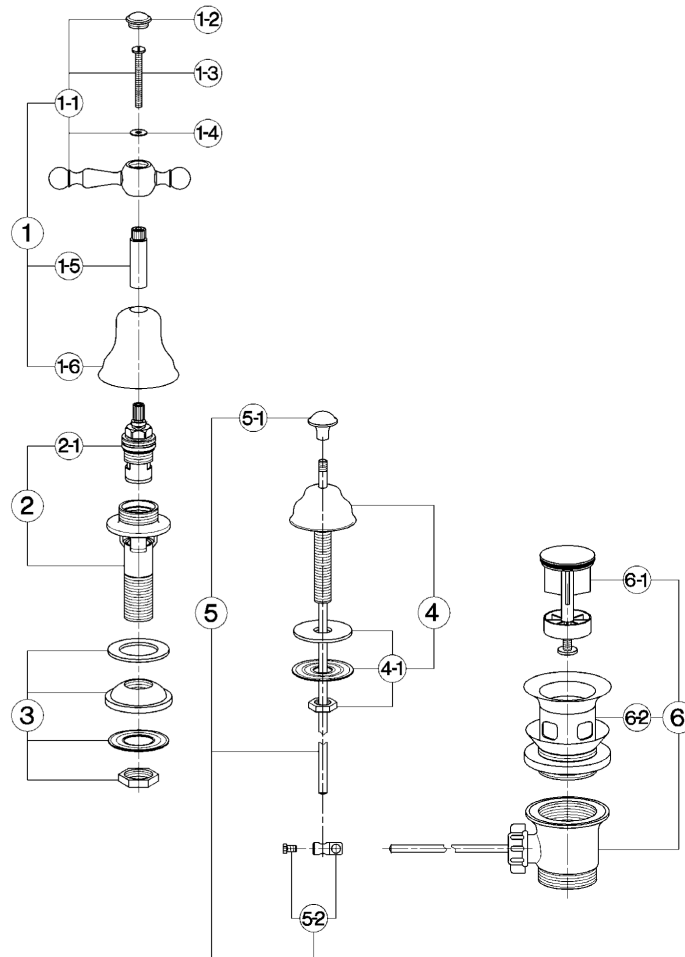

Combinación bidé 3 agujeros ARCANA AMERICA_AA001210

cisal

AA 00121

- Combinazione bidet
- Bidet mixer
- Bidetbatterie
- Mélangeur bidet

NR.	DESCRIZIONE DESCRIPTION BESCHREIBUNG DESCRIPTION	N. CODICE CODE NO. WERKSNR. NR. CODE	NR.	DESCRIZIONE DESCRIPTION BESCHREIBUNG DESCRIPTION	N. CODICE CODE NO. WERKSNR. NR. CODE	NR.	DESCRIZIONE DESCRIPTION BESCHREIBUNG DESCRIPTION	N. CODICE CODE NO. WERKSNR. NR. CODE
1	Leva con cappuccio "AA" Lever with escutcheon "AA" Hebel "AA" mit Abdeckkappe Lever "AA" avec rosace	ZZ 92287 0	1-6	Cappuccio e campana "AR" Escutcheon "AR" Abdeckkappe "AR" Rosace "AR"	ZZ 92598 0	5	Astina scarico completa Ø6 Rod Ø6 Zugstange Ø6 Tige Ø6	ZZ 92759 0
1-1	Leva "AA" con vite e piacchetta Lever with screw and plate "AA" Hebel "AA" mit Schraube und Abdeckkappe Lever "AA" avec vis et plaquette	ZZ 92382 0	2	Rubinetto bidet con vitone destro "AA" Bidet tap-right headvalve "AA" Bidiventil "AA" mit Oberteil - rechts - Robinet bidet "AA" - tête droite	ZZ 92872 0	5-1	Pomolo per scarico automatico "AR" Knob for pop-up rod "AR" Zugknopf / Ablaufgarn. "AR" Pommeau - lige "AR"	ZZ 92624 0
1-2	Piacchetta a vite maniglia "AR" Cap for handle "AR" Abdeckkappe "AR" Griff Plaquette cache - vis crois. "AR"	ZZ 92617 0	2	Rubinetto bidet con vitone sinistro "AA" Bidet tap-left headvalve "AA" Bidiventil "AA" mit Oberteil - links - Robinet bidet "AA" - tête gauche	ZZ 92873 0	5-2	Morsetto astina scarico automatico Ø6,2 Connection for pop-up rod Ø6,2 Gelenkstück / Zugstange Ø6,2 Jonction x tige vidage Ø6,2	ZZ 92622 0
1-3	Vite M.4x40 l.c. l.c. Screw M.4x40 Schraube M.4x40 Vis M.4x40	ZZ 92679 0	3	Set installazione rubinetto bidet Installation set bidet tap Befestigungsset "AR" Bidet Set installation bidet "AR"	ZZ 92746 0	6	Scarico automatico 1" 1/4 sabbato Pop-up waste 1" 1/4 Ablaufgarnitur 1" 1/4 Vidage automat. 1" 1/4	ZZ 92754 0
1-4	Rondella ottone 12x4,3x1 Ring in brass 12x4,3x1 Unterlegscheibe 12x4,3x1 Joint lailon 12x4,3x1	ZZ 92673 0	4	Centrale bidet "AR" Rod set for bidet "AR" Zugstange Set "AR" Bidet Tige set - bidet "AR"	ZZ 90137 0	6-1	Tappo completo scarico automatico 1" 1/4 Plug for pop-up waste 1" 1/4 Stopfen / Ablaufg. kgf 1" 1/4 Bonde - vidage 1" 1/4	ZZ 92925 0
1-5	Prolunga asta vitone batterie "AA" Extension for headvalve "AA" - long Verlängerung / Batterie "AA" Rallonge levier "AA"	ZZ 92672 0	4-1	Set installazione centrale combinazione bidet Installation set bidet mixer Befestigungsset Set installation	ZZ 92786 0	6-2	Piletta per scarico automatico 1" 1/4 Waste for bath drain 1" 1/4 Ablauf / Ablaufgarnitur 1" 1/4 Crépine pour vidage 1" 1/4	ZZ 92924 0