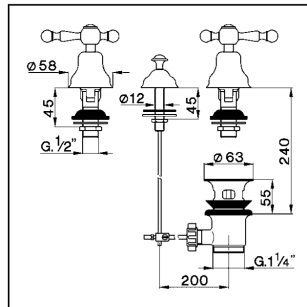

Combinación bidé 3 agujeros ARCANA AMERICA_AA001210

cisal

AA 00121

- Combinazione bidet
- Bidet mixer
- Bidetbatterie
- Mélangeur bidet

NR.	DESCRIZIONE DESCRIPTION BESCHREIBUNG DESCRIPTION	N. CODICE CODE NO. WERKSNR. NR. CODE	NR.	DESCRIZIONE DESCRIPTION BESCHREIBUNG DESCRIPTION	N. CODICE CODE NO. WERKSNR. NR. CODE	NR.	DESCRIZIONE DESCRIPTION BESCHREIBUNG DESCRIPTION	N. CODICE CODE NO. WERKSNR. NR. CODE
1	Leva con cappuccio "AA" Lever with escutcheon "AA" Hebel "AA" mit Abdeckkappe Lever "AA" avec rosace	ZZ 92287 0	1-6	Cappuccio e campana "AR" Escutcheon "AR" Abdeckkappe "AR" Rosace "AR"	ZZ 92598 0	5	Astina scarico completa Ø6 Rod Ø6 Zugstange Ø6 Tige Ø6	ZZ 92759 0
1-1	Leva "AA" con vite e piacchetta Lever with screw and plate "AA" Hebel "AA" mit Schraube und Abdeckkappe Lever "AA" avec vis et plaquette	ZZ 92382 0	2	Rubinetto bidet con vitone destro "AA" Bidet tap-right headvalve "AA" Bidiventil "AA" mit Oberteil - rechts - Robinet bidet "AA" - tête droite	ZZ 92872 0	5-1	Pomolo per scarico automatico "AR" Knob for pop-up rod "AR" Zugknopf / Ablaufgarn. "AR" Pommeau - lige "AR"	ZZ 92624 0
1-2	Piacchetta a vite maniglia "AR" Cap for handle "AR" Abdeckkappe "AR" Griff Plaquette cache - vis crois. "AR"	ZZ 92617 0	2	Rubinetto bidet con vitone sinistro "AA" Bidet tap-left headvalve "AA" Bidiventil "AA" mit Oberteil - links - Robinet bidet "AA" - tête gauche	ZZ 92873 0	5-2	Morsetto astina scarico automatico Ø6,2 Connection for pop-up rod Ø6,2 Gelenkstück / Zugstange Ø6,2 Jonction x tige vidage Ø6,2	ZZ 92622 0
1-3	Vite M.4x40 l.c. l.c. Screw M.4x40 Schraube M.4x40 Vis M.4x40	ZZ 92679 0	3	Set installazione rubinetto bidet Installation set bidet tap Befestigungsset "AR" Bidet Set installation bidet "AR"	ZZ 92746 0	6	Scarico automatico 1" 1/4 sabbato Pop-up waste 1" 1/4 Ablaufgarnitur 1" 1/4 Vidage automat. 1" 1/4	ZZ 92754 0
1-4	Rondella ottone 12x4,3x1 Ring in brass 12x4,3x1 Unterlegscheibe 12x4,3x1 Joint lailon 12x4,3x1	ZZ 92673 0	4	Centrale bidet "AR" Rod set for bidet "AR" Zugstange Set "AR" Bidet Tige set - bidet "AR"	ZZ 90137 0	6-1	Tappo completo scarico automatico 1" 1/4 Plug for pop-up waste 1" 1/4 Stopfen / Ablaufg. kgf 1" 1/4 Bonde - vidage 1" 1/4	ZZ 92925 0
1-5	Prolunga asta vitone batterie "AA" Extension for headvalve "AA" - long Verlängerung / Batterie "AA" Rallonge levier "AA"	ZZ 92672 0	4-1	Set installazione centrale combinazione bidet Installation set bidet mixer Befestigungsset Set installation	ZZ 92786 0	6-2	Piletta per scarico automatico 1" 1/4 Waste for bath drain 1" 1/4 Ablauf / Ablaufgarnitur 1" 1/4 Crépine pour vidage 1" 1/4	ZZ 92924 0