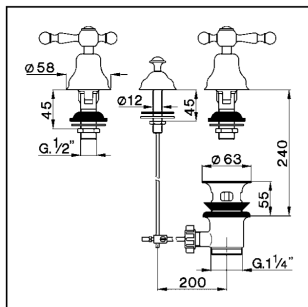

Combinación bidé 3 agujeros ARCANA AMERICA_AA001210

cisal

AA 00121

- **Combinazione bidet**
- **Bidet mixer**
- **Bidetbatterie**
- **Mélangeur bidet**