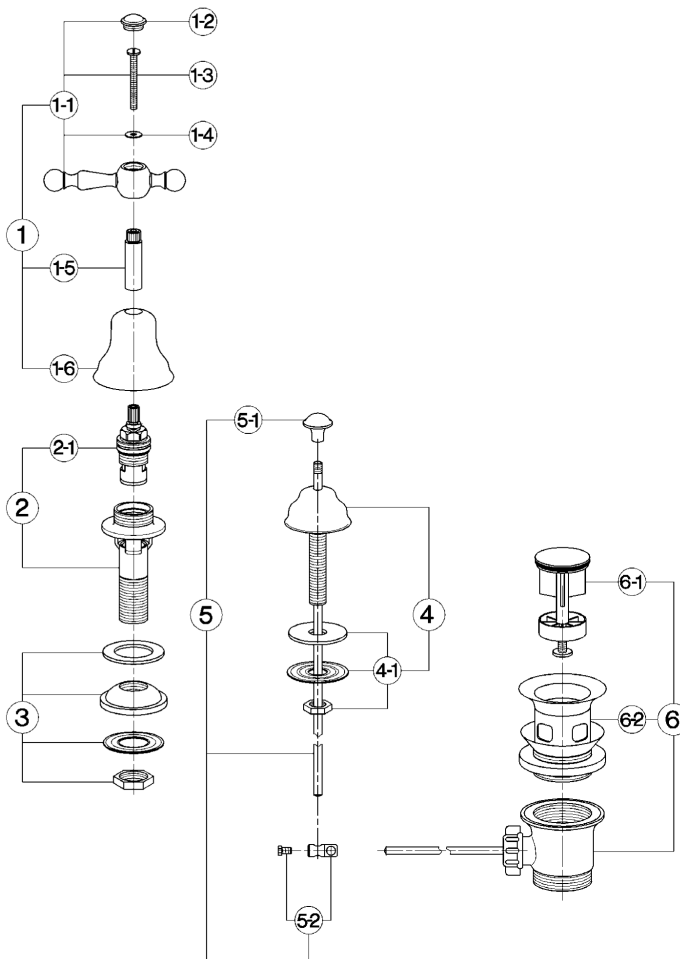

### AA 00121

- **Combinazione bidet**
- **Bidet mixer**
- **Bidetbatterie**
- **Mélangeur bidet**

NR.	DESCRIZIONE DESCRIPTION BESCHREIBUNG DESCRIPTION	N. CODICE CODE NO. WERKSNR. NR. CODE	NR.	DESCRIZIONE DESCRIPTION BESCHREIBUNG DESCRIPTION	N. CODICE CODE NO. WERKSNR. NR. CODE	NR.	DESCRIZIONE DESCRIPTION BESCHREIBUNG DESCRIPTION	N. CODICE CODE NO. WERKSNR. NR. CODE
1	Leva con cappuccio "AA" Lever with escutcheon "AA" Hebel "AA" mit Abdeckkappe Lever "AA" avec rosace	ZZ 92287 0	1-6	Cappuccio e campana "AR" Escutcheon "AR" Abdeckkappe "AR" Rosace "AR"	ZZ 92598 0	5	Astina scarico completa Ø6 Rod Ø6 Zugstange Ø6 Tige Ø6	ZZ 92759 0
1-1	Leva "AA" con vite e piacchetta Lever with screw and plate "AA" Hebel "AA" mit Schraube und Abdeckkappe Lever "AA" avec vis et plaque	ZZ 92382 0	2	Rubinetto bidet con vitone destro "AA" Bidet tap-right headvalve "AA" Bidiventil "AA" mit Oberteil - rechts - Robinet bidet "AA" - tête droite	ZZ 92872 0	5-1	Pomolo per scarico automatico "AR" Knob for pop-up rod "AR" Zugknopf / Ablaufgarn. "AR" Pommeau - lige "AR"	ZZ 92624 0
1-2	Piacchetta a vite maniglia "AR" Cap for handle "AR" Abdeckkappe "AR" Griff Plaque cache - vis crois. "AR"	ZZ 92617 0	2	Rubinetto bidet con vitone sinistro "AA" Bidet tap-left headvalve "AA" Bidiventil "AA" mit Oberteil - links - Robinet bidet "AA" - tête gauche	ZZ 92873 0	5-2	Morsetto astina scarico automatico Ø6,2 Connection for pop-up rod Ø6,2 Gelenkstück / Zugstange Ø6,2 Jonction x lige vidage Ø6,2	ZZ 92622 0
1-3	Vite M.4x40 l.c. l.c. Screw M.4x40 Schraube M.4x40 Vis M.4x40	ZZ 92679 0	3	Set installazione rubinetto bidet Installation set bidet tap Befestigungsset "AR" Bidet Set installation bidet "AR"	ZZ 92746 0	6	Scarico automatico 1" 1/4 sabbato Pop-up waste 1" 1/4 Ablaufgarnitur 1" 1/4 Vidage automat. 1" 1/4	ZZ 92754 0
1-4	Rondella ottone 12x4,3x1 Ring in brass 12x4,3x1 Unterlegscheibe 12x4,3x1 Joint lation 12x4,3x1	ZZ 92673 0	4	Centrale bidet "AR" Rod set for bidet "AR" Zugstange Set "AR" Bidet Tige set - bidet "AR"	ZZ 90137 0	6-1	Tappo completo scarico automatico 1" 1/4 Plug for pop-up waste 1" 1/4 Stopfen / Ablaufg. kgf 1" 1/4 Bonde - vidage 1" 1/4	ZZ 92925 0
1-5	Prolunga asta vitone batterie "AA" Extension for headvalve "AA" - long Verlängerung / Batterie "AA" Rallonge levier "AA"	ZZ 92672 0	4-1	Set installazione centrale combinazione bidet Installation set bidet mixer Befestigungsset Set installation	ZZ 92786 0	6-2	Piletta per scarico automatico 1" 1/4 Waste for bath drain 1" 1/4 Ablauf / Ablaufgarnitur 1" 1/4 Crépine pour vidage 1" 1/4	ZZ 92924 0