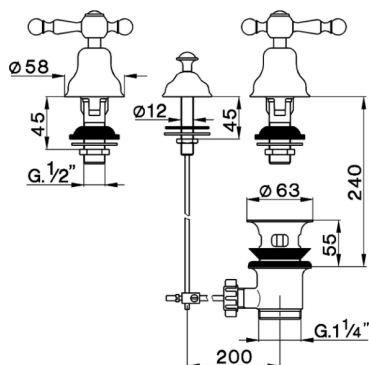

CARACTERÍSTICAS

Combinación bidé 3 agujeros ARCANA AMERICA_AA001210

cisal

AA 00121

- Combinazione bidet
- Bidet mixer
- Bidetbatterie
- Mélangeur bidet

NR.	DESCRIZIONE DESCRIPTION BESCHREIBUNG DESCRIPTION	N. CODICE CODE NO. WERKSNR. NR. CODE	NR.	DESCRIZIONE DESCRIPTION BESCHREIBUNG DESCRIPTION	N. CODICE CODE NO. WERKSNR. NR. CODE	NR.	DESCRIZIONE DESCRIPTION BESCHREIBUNG DESCRIPTION	N. CODICE CODE NO. WERKSNR. NR. CODE
1	Leva con cappuccio "AA" Lever with escutcheon "AA" Hebel "AA" mit Abdeckkappe Lever "AA" avec rosace	ZZ 92287 0	1-6	Cappuccio e campana "AR" Escutcheon "AR" Abdeckkappe "AR" Rosace "AR"	ZZ 92598 0	5	Astina scarico completa Ø6 Rod Ø6 Zugstange Ø6 Tige Ø6	ZZ 92759 0
1-1	Leva "AA" con vite e piacchetta Lever with screw and plate "AA" Hebel "AA" mit Schraube und Abdeckkappe Lever "AA" avec vis et plaquette	ZZ 92382 0	2	Rubinetto bidet con vitone destro "AA" Bidet tap-right headvalve "AA" Bidiventil "AA" mit Oberteil - rechts - Robinet bidet "AA" - tête droite	ZZ 92872 0	5-1	Pomolo per scarico automatico "AR" Knob for pop-up rod "AR" Zugknopf I/Ablaufgarn. "AR" Pommeau - lige "AR"	ZZ 92624 0
1-2	Piacchetta a vite maniglia "AR" Cap for handle "AR" Abdeckkappe "AR" Griff Plaquette cache - vis crois. "AR"	ZZ 92617 0	2	Rubinetto bidet con vitone sinistro "AA" Bidet tap-left headvalve "AA" Bidiventil "AA" mit Oberteil - links - Robinet bidet "AA" - tête gauche	ZZ 92873 0	5-2	Morsetto astina scarico automatico Ø6,2 Connection for pop-up rod Ø6,2 Gelenkstueck I/Zugstange Ø6,2 Jointsion x lige vidage Ø6,2	ZZ 92622 0
1-3	Vite M.4x40 l.c. l.c. Screw M.4x40 Schraube M.4x40 Vis M.4x40	ZZ 92679 0	3	Set installazione rubinetto bidet Installation set bidet tap Befestigungsset "AR" Bidet Set installation bidet "AR"	ZZ 92746 0	6	Scarico automatico 1" 1/4 sabbato Pop-up waste 1" 1/4 Ablaufgarnitur 1" 1/4 Vidage automat. 1" 1/4	ZZ 92754 0
1-4	Rondella ottone 12x4,3x1 Ring in brass 12x4,3x1 Unterlegscheibe 12x4,3x1 Joint lailon 12x4,3x1	ZZ 92673 0	4	Centrale bidet "AR" Rod set for bidet "AR" Zugstange Set "AR" Bidet Tige set - bidet "AR"	ZZ 90137 0	6-1	Tappo completo scarico automatico 1" 1/4 Plug for pop-up waste 1" 1/4 Stoepfen I/Ablaufg. 1" 1/4 Bonde - vidage 1" 1/4	ZZ 92925 0
1-5	Prolunga asta vitone batterie "AA" Extension for headvalve "AA" - long Verlaengerung I/Batterie "AA" Rallonge levier "AA"	ZZ 92672 0	4-1	Set installazione centrale combinazione bidet Installation set bidet mixer Befestigungsset Set installation	ZZ 92786 0	6-2	Piletta per scarico automatico 1" 1/4 Waste for bath drain 1" 1/4 Ablauf I/Ablaufgarnitur 1" 1/4 Crépine pour vidage 1" 1/4	ZZ 92924 0