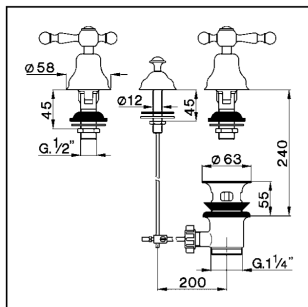

### AA 00121

- **Combinazione bidet**
- **Bidet mixer**
- **Bidetbatterie**
- **Mélangeur bidet**

NR.	DESCRIZIONE DESCRIPTION BESCHREIBUNG DESCRIPTION	N. CODICE CODE NO. WERKSNR. NR. CODE	NR.	DESCRIZIONE DESCRIPTION BESCHREIBUNG DESCRIPTION	N. CODICE CODE NO. WERKSNR. NR. CODE	NR.	DESCRIZIONE DESCRIPTION BESCHREIBUNG DESCRIPTION	N. CODICE CODE NO. WERKSNR. NR. CODE
1	Leva con cappuccio "AA" Lever with escutcheon "AA" Hebel "AA" mit Abdeckkappe Lever "AA" avec rosace	ZZ 92287 0	1-6	Cappuccio e campana "AR" Escutcheon "AR" Abdeckkappe "AR" Rosace "AR"	ZZ 92598 0	5	Astina scarico completa Ø6 Rod Ø6 Zugstange Ø6 Tige Ø6	ZZ 92759 0
1-1	Leva "AA" con vite e piacchetta Lever with screw and plate "AA" Hebel "AA" mit Schraube und Abdeckkappe Lever "AA" avec vis et plaque	ZZ 92382 0	2	Rubinetto bidet con vitone destro "AA" Bidet tap-right headvalve "AA" Bidiventil "AA" mit Oberteil - rechts - Robinet bidet "AA" - tête droite	ZZ 92872 0	5-1	Pomolo per scarico automatico "AR" Knob for pop-up rod "AR" Zugknopf / Ablaufgarn. "AR" Pommeau - lige "AR"	ZZ 92624 0
1-2	Piacchetta a vite maniglia "AR" Cap for handle "AR" Abdeckkappe "AR" Griff Plaque cache - vis crois. "AR"	ZZ 92617 0	2	Rubinetto bidet con vitone sinistro "AA" Bidet tap-left headvalve "AA" Bidiventil "AA" mit Oberteil - links - Robinet bidet "AA" - tête gauche	ZZ 92873 0	5-2	Morsetto astina scarico automatico Ø6,2 Connection for pop-up rod Ø6,2 Gelenkstück / Zugstange Ø6,2 Jonction x lige vidage Ø6,2	ZZ 92622 0
1-3	Vite M.4x40 l.c. l.c. Screw M.4x40 Schraube M.4x40 Vis M.4x40	ZZ 92679 0	3	Set installazione rubinetto bidet Installation set bidet tap Befestigungsset "AR" Bidet Set installation bidet "AR"	ZZ 92746 0	6	Scarico automatico 1" 1/4 sabbato Pop-up waste 1" 1/4 Ablaufgarnitur 1" 1/4 Vidage automat. 1" 1/4	ZZ 92754 0
1-4	Rondella ottone 12x4,3x1 Ring in brass 12x4,3x1 Unterlegscheibe 12x4,3x1 Joint lation 12x4,3x1	ZZ 92673 0	4	Centrale bidet "AR" Rod set for bidet "AR" Zugstange Set "AR" Bidet Tige set - bidet "AR"	ZZ 90137 0	6-1	Tappo completo scarico automatico 1" 1/4 Plug for pop-up waste 1" 1/4 Stopfen / Ablaufg. kgf 1" 1/4 Bonde - vidage 1" 1/4	ZZ 92925 0
1-5	Prolunga asta vitone batterie "AA" Extension for headvalve "AA" - long Verlängerung / Batterie "AA" Rallonge levier "AA"	ZZ 92672 0	4-1	Set installazione centrale combinazione bidet Installation set bidet mixer Befestigungsset Set installation	ZZ 92786 0	6-2	Piletta per scarico automatico 1" 1/4 Waste for bath drain 1" 1/4 Ablauf / Ablaufgarnitur 1" 1/4 Crépine pour vidage 1" 1/4	ZZ 92924 0