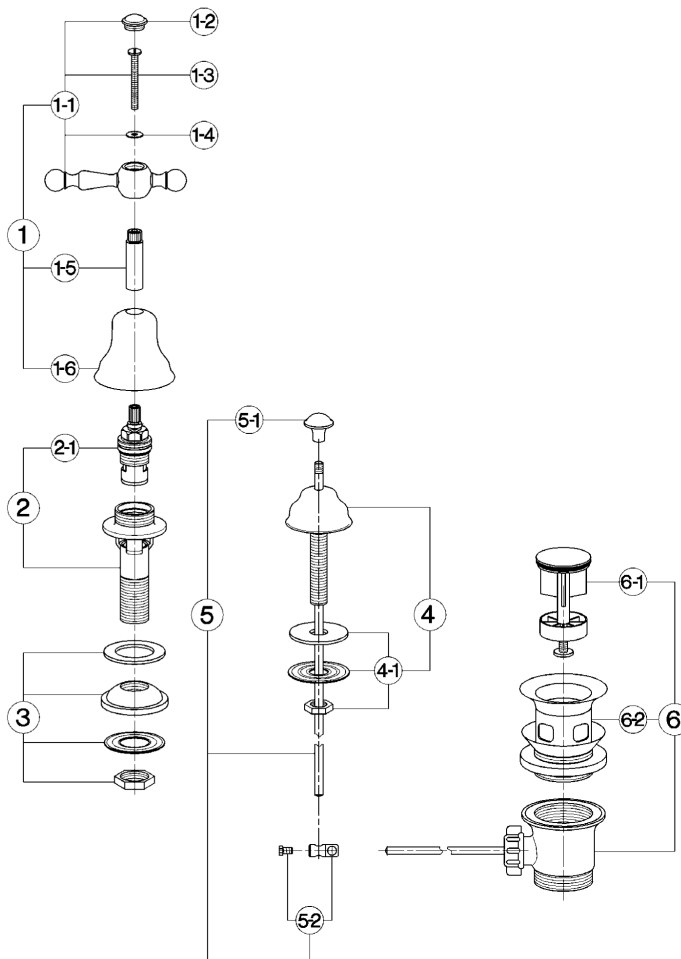

CARACTERÍSTICAS

Combinación bidé 3 agujeros ARCANA AMERICA_AA001210

cisal

AA 00121

- Combinazione bidet
- Bidet mixer
- Bidetbatterie
- Mélangeur bidet

NR.	DESCRIZIONE DESCRIPTION BESCHREIBUNG DESCRIPTION	N. CODICE CODE NO. WERKSNR. NR. CODE	NR.	DESCRIZIONE DESCRIPTION BESCHREIBUNG DESCRIPTION	N. CODICE CODE NO. WERKSNR. NR. CODE	NR.	DESCRIZIONE DESCRIPTION BESCHREIBUNG DESCRIPTION	N. CODICE CODE NO. WERKSNR. NR. CODE
1	Leva con cappuccio "AA" Lever with escutcheon "AA" Hebel "AA" mit Abdeckkappe Lever "AA" avec rosace	ZZ 92287 0	1-6	Cappuccio e campana "AR" Escutcheon "AR" Abdeckkappe "AR" Rosace "AR"	ZZ 92598 0	5	Astina scarico completa Ø6 Rod Ø6 Zugstange Ø6 Tige Ø6	ZZ 92759 0
1-1	Leva "AA" con vite e piacchetta Lever with screw and plate "AA" Hebel "AA" mit Schraube und Abdeckkappe Lever "AA" avec vis et plaquette	ZZ 92382 0	2	Rubinetto bidet con vitone destro "AA" Bidet tap-right headvalve "AA" Bidiventil "AA" mit Oberteil - rechts - Robinet bidet "AA" - tête droite	ZZ 92872 0	5-1	Pomolo per scarico automatico "AR" Knob for pop-up rod "AR" Zugknopf I/Ablaufgarn. "AR" Pommeau - lige "AR"	ZZ 92624 0
1-2	Piacchetta a vite maniglia "AR" Cap for handle "AR" Abdeckkappe "AR" Griff Plaquette cache - vis crois. "AR"	ZZ 92617 0	2	Rubinetto bidet con vitone sinistro "AA" Bidet tap-left headvalve "AA" Bidiventil "AA" mit Oberteil - links - Robinet bidet "AA" - tête gauche	ZZ 92873 0	5-2	Morsetto astina scarico automatico Ø6,2 Connection for pop-up rod Ø6,2 Gelenkstueck I/Zugstange Ø6,2 Jointsion x lige vidage Ø6,2	ZZ 92622 0
1-3	Vite M.4x40 l.c. l.c. Screw M.4x40 Schraube M.4x40 Vis M.4x40	ZZ 92679 0	3	Set installazione rubinetto bidet Installation set bidet tap Befestigungsset "AR" Bidet Set installation bidet "AR"	ZZ 92746 0	6	Scarico automatico 1" 1/4 sabbato Pop-up waste 1" 1/4 Ablaufgarnitur 1" 1/4 Vidage automat. 1" 1/4	ZZ 92754 0
1-4	Rondella ottone 12x4,3x1 Ring in brass 12x4,3x1 Unterlegscheibe 12x4,3x1 Joint lailon 12x4,3x1	ZZ 92673 0	4	Centrale bidet "AR" Rod set for bidet "AR" Zugstange Set "AR" Bidet Tige set - bidet "AR"	ZZ 90137 0	6-1	Tappo completo scarico automatico 1" 1/4 Plug for pop-up waste 1" 1/4 Stoepfen I/Ablaufg. 1" 1/4 Bonde - vidage 1" 1/4	ZZ 92925 0
1-5	Prolunga asta vitone batterie "AA" Extension for headvalve "AA" - long Verlaengerung I/Batterie "AA" Rallonge levier "AA"	ZZ 92672 0	4-1	Set installazione centrale combinazione bidet Installation set bidet mixer Befestigungsset Set installation	ZZ 92786 0	6-2	Piletta per scarico automatico 1" 1/4 Waste for bath drain 1" 1/4 Ablauf I/Ablaufgarnitur 1" 1/4 Crépine pour vidage 1" 1/4	ZZ 92924 0