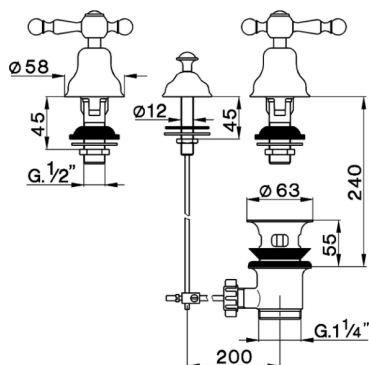

ACABADOS DISPONIBLES

- **21** 21 Cromo
- **24** 24 Oro
- **26** 26 Cobre Viejo
- **27** 27 Bronce Viejo
- **2A** 2A Niquel Satinado Cepillado
- **74** 74 Cromo/Oro