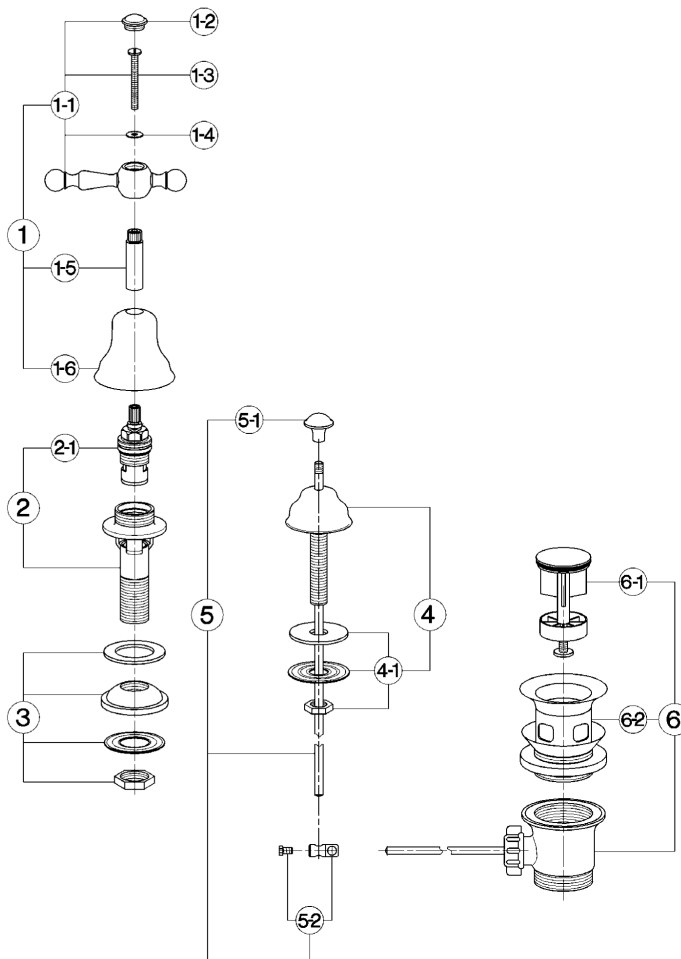

### AA 00121

- Combinazione bidet
- Bidet mixer
- Bidetbatterie
- Mélangeur bidet

NR.	DESCRIZIONE DESCRIPTION BESCHREIBUNG DESCRIPTION	N. CODICE CODE NO. WERKSNR. NR. CODE	NR.	DESCRIZIONE DESCRIPTION BESCHREIBUNG DESCRIPTION	N. CODICE CODE NO. WERKSNR. NR. CODE	NR.	DESCRIZIONE DESCRIPTION BESCHREIBUNG DESCRIPTION	N. CODICE CODE NO. WERKSNR. NR. CODE
1	Leva con cappuccio "AA" Lever with escutcheon "AA" Hebel "AA" mit Abdeckkappe Lever "AA" avec rosace	ZZ 92287 0	1-6	Cappuccio e campana "AR" Escutcheon "AR" Abdeckkappe "AR" Rosace "AR"	ZZ 92598 0	5	Astina scarico completa Ø6 Rod Ø6 Zugstange Ø6 Tige Ø6	ZZ 92759 0
1-1	Leva "AA" con vite e piacchetta Lever with screw and plate "AA" Hebel "AA" mit Schraube und Abdeckkappe Lever "AA" avec vis et plaquette	ZZ 92382 0	2	Rubinetto bidet con vitone destro "AA" Bidet tap-right headvalve "AA" Bidiventil "AA" mit Oberteil - rechts - Robinet bidet "AA" - tête droite	ZZ 92872 0	5-1	Pomolo per scarico automatico "AR" Knob for pop-up rod "AR" Zugknopf / Ablaufgarn. "AR" Pommeau - lige "AR"	ZZ 92624 0
1-2	Piacchetta a vite maniglia "AR" Cap for handle "AR" Abdeckkappe "AR" Griff Plaquette cache - vis crois. "AR"	ZZ 92617 0	2	Rubinetto bidet con vitone sinistro "AA" Bidet tap-left headvalve "AA" Bidiventil "AA" mit Oberteil - links - Robinet bidet "AA" - tête gauche	ZZ 92873 0	5-2	Morsetto astina scarico automatico Ø6,2 Connection for pop-up rod Ø6,2 Gelenkstück / Zugstange Ø6,2 Jointsion x lige vidage Ø6,2	ZZ 92622 0
1-3	Vite M.4x40 l.c. l.c. Screw M.4x40 Schraube M.4x40 Vis M.4x40	ZZ 92679 0	3	Set installazione rubinetto bidet Installation set bidet tap Befestigungsset "AR" Bidet Set installation bidet "AR"	ZZ 92746 0	6	Scarico automatico 1" 1/4 sabbato Pop-up waste 1" 1/4 Ablaufgarnitur 1" 1/4 Vidage automat. 1" 1/4	ZZ 92754 0
1-4	Rondella ottone 12x4,3x1 Ring in brass 12x4,3x1 Unterlegscheibe 12x4,3x1 Joint lailon 12x4,3x1	ZZ 92673 0	4	Centrale bidet "AR" Rod set for bidet "AR" Zugstange Set "AR" Bidet Tige set - bidet "AR"	ZZ 90137 0	6-1	Tappo completo scarico automatico 1" 1/4 Plug for pop-up waste 1" 1/4 Stöpsel / Ablaufg. kpl 1" 1/4 Bonde - vidage 1" 1/4	ZZ 92925 0
1-5	Prolunga asta vitone batterie "AA" Extension for headvalve "AA" - long Verlängerung / Batterie "AA" Rallonge levier "AA"	ZZ 92672 0	4-1	Set installazione centrale combinazione bidet Installation set bidet mixer Befestigungsset Set installation	ZZ 92786 0	6-2	Piletta per scarico automatico 1" 1/4 Waste for bath drain 1" 1/4 Ablauf / Ablaufgarnitur 1" 1/4 Crépine pour vidage 1" 1/4	ZZ 92924 0