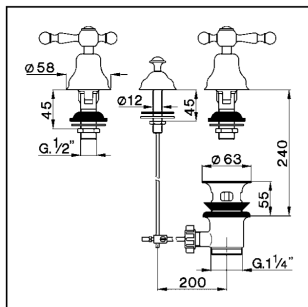

### AA 00121

- Combinazione bidet
- Bidet mixer
- Bidetbatterie
- Mélangeur bidet

NR.	DESCRIZIONE DESCRIPTION BESCHREIBUNG DESCRIPTION	N. CODICE CODE NO. WERKSNR. NR. CODE	NR.	DESCRIZIONE DESCRIPTION BESCHREIBUNG DESCRIPTION	N. CODICE CODE NO. WERKSNR. NR. CODE	NR.	DESCRIZIONE DESCRIPTION BESCHREIBUNG DESCRIPTION	N. CODICE CODE NO. WERKSNR. NR. CODE
1	Leva con cappuccio "AA" Lever with escutcheon "AA" Hebel "AA" mit Abdeckkappe Lever "AA" avec rosace	ZZ 92287 0	1-6	Cappuccio e campana "AR" Escutcheon "AR" Abdeckkappe "AR" Rosace "AR"	ZZ 92598 0	5	Astina scarico completa Ø6 Rod Ø6 Zugstange Ø6 Tige Ø6	ZZ 92759 0
1-1	Leva "AA" con vite e piacchetta Lever with screw and plate "AA" Hebel "AA" mit Schraube und Abdeckkappe Lever "AA" avec vis et plaquette	ZZ 92382 0	2	Rubinetto bidet con vitone destro "AA" Bidet tap-right headvalve "AA" Bidiventil "AA" mit Oberteil - rechts - Robinet bidet "AA" - tête droite	ZZ 92872 0	5-1	Pomolo per scarico automatico "AR" Knob for pop-up rod "AR" Zugknopf / Ablaufgarn. "AR" Pommeau - lige "AR"	ZZ 92624 0
1-2	Piacchetta a vite maniglia "AR" Cap for handle "AR" Abdeckkappe "AR" Griff Plaquette cache - vis crois. "AR"	ZZ 92617 0	2	Rubinetto bidet con vitone sinistro "AA" Bidet tap-left headvalve "AA" Bidiventil "AA" mit Oberteil - links - Robinet bidet "AA" - tête gauche	ZZ 92873 0	5-2	Morsetto astina scarico automatico Ø6,2 Connection for pop-up rod Ø6,2 Gelenkstück / Zugstange Ø6,2 Jointsion x lige vidage Ø6,2	ZZ 92622 0
1-3	Vite M.4x40 l.c. l.c. Screw M.4x40 Schraube M.4x40 Vis M.4x40	ZZ 92679 0	3	Set installazione rubinetto bidet Installation set bidet tap Befestigungsset "AR" Bidet Set installation bidet "AR"	ZZ 92746 0	6	Scarico automatico 1" 1/4 sabbato Pop-up waste 1" 1/4 Ablaufgarnitur 1" 1/4 Vidage automat. 1" 1/4	ZZ 92754 0
1-4	Rondella ottone 12x4,3x1 Ring in brass 12x4,3x1 Unterlegscheibe 12x4,3x1 Joint lailon 12x4,3x1	ZZ 92673 0	4	Centrale bidet "AR" Rod set for bidet "AR" Zugstange Set "AR" Bidet Tige set - bidet "AR"	ZZ 90137 0	6-1	Tappo completo scarico automatico 1" 1/4 Plug for pop-up waste 1" 1/4 Stöpsel / Ablaufg. kpl 1" 1/4 Bonde - vidage 1" 1/4	ZZ 92925 0
1-5	Prolunga asta vitone batterie "AA" Extension for headvalve "AA" - long Verlängerung / Batterie "AA" Rallonge levier "AA"	ZZ 92672 0	4-1	Set installazione centrale combinazione bidet Installation set bidet mixer Befestigungsset Set installation	ZZ 92786 0	6-2	Piletta per scarico automatico 1" 1/4 Waste for bath drain 1" 1/4 Ablauf / Ablaufgarnitur 1" 1/4 Crépine pour vidage 1" 1/4	ZZ 92924 0