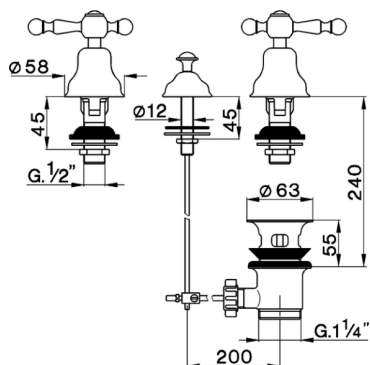

ACABADOS DISPONIBLES

- **21** 21 Cromo
- **24** 24 Oro
- **26** 26 Cobre Viejo
- **27** 27 Bronce Viejo
- **2A** 2A Niquel Satinado Cepillado
- **74** 74 Cromo/Oro