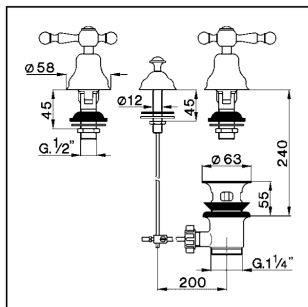

### AA 00121

- Combinazione bidet
- Bidet mixer
- Bidetbatterie
- Mélangeur bidet

NR.	DESCRIZIONE DESCRIPTION BESCHREIBUNG DESCRIPTION	N. CODICE CODE NO. WERKSNR. NR. CODE	NR.	DESCRIZIONE DESCRIPTION BESCHREIBUNG DESCRIPTION	N. CODICE CODE NO. WERKSNR. NR. CODE	NR.	DESCRIZIONE DESCRIPTION BESCHREIBUNG DESCRIPTION	N. CODICE CODE NO. WERKSNR. NR. CODE
1	Leva con cappuccio "AA" Lever with esculcheon "AA" Hebel "AA" mit Abdeckkappe Lever "AA" avec rosace	ZZ 92287 0	1-6	Cappuccio e campana "AR" Esculcheon "AR" Abdeckkappe "AR" Rosace "AR"	ZZ 92598 0	5	Astina scarico completa Ø6 Rod Ø6 Zugstange Ø6 Tige Ø6	ZZ 92759 0
1-1	Leva "AA" con vite e piacchetta Lever with screw and plate "AA" Hebel "AA" mit Schraube und Abdeckkappe Lever "AA" avec vis et plaquette	ZZ 92382 0	2	Rubinetto bidet con vitone destro "AA" Bidet tap-right headvalve "AA" Bidiventil "AA" mit Oberteil - rechts - Robinet bidet "AA" - tête droite	ZZ 92872 0	5-1	Pomolo per scarico automatico "AR" Knob for pop-up rod "AR" Zugknopf / Ablaufgarn. "AR" Pommeau - lige "AR"	ZZ 92624 0
1-2	Piacchetta a vite maniglia "AR" Cap for handle "AR" Abdeckkappe "AR" Griff Plaquette cache - vis crois. "AR"	ZZ 92617 0	2	Rubinetto bidet con vitone sinistro "AA" Bidet tap-left headvalve "AA" Bidiventil "AA" mit Oberteil - links - Robinet bidet "AA" - tête gauche	ZZ 92873 0	5-2	Morsetto astina scarico automatico Ø6,2 Connection for pop-up rod Ø6,2 Gelenkstück / Zugstange Ø6,2 Jonction x tige vidage Ø6,2	ZZ 92622 0
1-3	Vite M.4x40 l.c. l.c. Screw M.4x40 Schraube M.4x40 Vis M.4x40	ZZ 92679 0	3	Set installazione rubinetto bidet Installation set bidet tap Befestigungsset "AR" Bidet Set installation bidet "AR"	ZZ 92746 0	6	Scarico automatico 1" 1/4 sabbato Pop-up waste 1" 1/4 Ablaufgarnitur 1" 1/4 Vidage automat. 1" 1/4	ZZ 92754 0
1-4	Rondella ottone 12x4,3x1 Ring in brass 12x4,3x1 Unterlegscheibe 12x4,3x1 Joint lailon 12x4,3x1	ZZ 92673 0	4	Centrale bidet "AR" Rod set for bidet "AR" Zugstange Set "AR" Bidet Tige set - bidet "AR"	ZZ 90137 0	6-1	Tappo completo scarico automatico 1" 1/4 Plug for pop-up waste 1" 1/4 Stopfen / Ablaufg. kgf 1" 1/4 Bonde - vidage 1" 1/4	ZZ 92925 0
1-5	Prolunga asta vitone batterie "AA" Extension for headvalve "AA" - long Verlängerung / Batterie "AA" Rallonge levier "AA"	ZZ 92672 0	4-1	Set installazione centrale combinazione bidet Installation set bidet mixer Befestigungsset Set installation	ZZ 92786 0	6-2	Piletta per scarico automatico 1" 1/4 Waste for bath drain 1" 1/4 Ablauf / Ablaufgarnitur 1" 1/4 Crépine pour vidage 1" 1/4	ZZ 92924 0