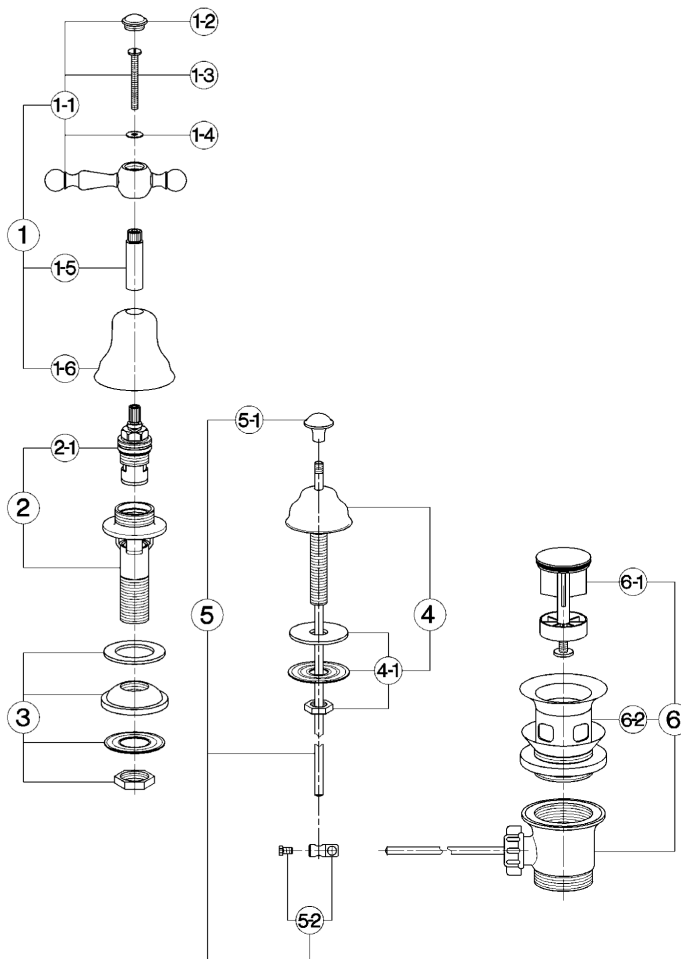

### AA 00121

- Combinazione bidet
- Bidet mixer
- Bidetbatterie
- Mélangeur bidet

NR.	DESCRIZIONE DESCRIPTION BESCHREIBUNG DESCRIPTION	N. CODICE CODE NO. WERKSNR. NR. CODE	NR.	DESCRIZIONE DESCRIPTION BESCHREIBUNG DESCRIPTION	N. CODICE CODE NO. WERKSNR. NR. CODE	NR.	DESCRIZIONE DESCRIPTION BESCHREIBUNG DESCRIPTION	N. CODICE CODE NO. WERKSNR. NR. CODE
1	Leva con cappuccio "AA" Lever with esculcheon "AA" Hebel "AA" mit Abdeckkappe Lever "AA" avec rosace	ZZ 92287 0	1-6	Cappuccio e campana "AR" Esculcheon "AR" Abdeckkappe "AR" Rosace "AR"	ZZ 92598 0	5	Astina scarico completa Ø6 Rod Ø6 Zugstange Ø6 Tige Ø6	ZZ 92759 0
1-1	Leva "AA" con vite e piacchetta Lever with screw and plate "AA" Hebel "AA" mit Schraube und Abdeckkappe Lever "AA" avec vis et plaquette	ZZ 92382 0	2	Rubinetto bidet con vitone destro "AA" Bidet tap-right headvalve "AA" Bidiventil "AA" mit Oberteil - rechts - Robinet bidet "AA" - tête droite	ZZ 92872 0	5-1	Pomolo per scarico automatico "AR" Knob for pop-up rod "AR" Zugknopf / Ablaufgarn. "AR" Pommeau - lige "AR"	ZZ 92624 0
1-2	Piacchetta a vite maniglia "AR" Cap for handle "AR" Abdeckkappe "AR" Griff Plaquette cache - vis crois. "AR"	ZZ 92617 0	2	Rubinetto bidet con vitone sinistro "AA" Bidet tap-left headvalve "AA" Bidiventil "AA" mit Oberteil - links - Robinet bidet "AA" - tête gauche	ZZ 92873 0	5-2	Morsetto astina scarico automatico Ø6,2 Connection for pop-up rod Ø6,2 Gelenkstück / Zugstange Ø6,2 Jonction x tige vidage Ø6,2	ZZ 92622 0
1-3	Vite M.4x40 l.c. l.c. Screw M.4x40 Schraube M.4x40 Vis M.4x40	ZZ 92679 0	3	Set installazione rubinetto bidet Installation set bidet tap Befestigungsset "AR" Bidet Set installation bidet "AR"	ZZ 92746 0	6	Scarico automatico 1" 1/4 sabbato Pop-up waste 1" 1/4 Ablaufgarnitur 1" 1/4 Vidage automat. 1" 1/4	ZZ 92754 0
1-4	Rondella ottone 12x4,3x1 Ring in brass 12x4,3x1 Unterlegscheibe 12x4,3x1 Joint lailon 12x4,3x1	ZZ 92673 0	4	Centrale bidet "AR" Rod set for bidet "AR" Zugstange Set "AR" Bidet Tige set - bidet "AR"	ZZ 90137 0	6-1	Tappo completo scarico automatico 1" 1/4 Plug for pop-up waste 1" 1/4 Stopfen / Ablaufg. kgf 1" 1/4 Bonde - vidage 1" 1/4	ZZ 92925 0
1-5	Prolunga asta vitone batterie "AA" Extension for headvalve "AA" - long Verlängerung / Batterie "AA" Rallonge levier "AA"	ZZ 92672 0	4-1	Set installazione centrale combinazione bidet Installation set bidet mixer Befestigungsset Set installation	ZZ 92786 0	6-2	Piletta per scarico automatico 1" 1/4 Waste for bath drain 1" 1/4 Ablauf / Ablaufgarnitur 1" 1/4 Crépine pour vidage 1" 1/4	ZZ 92924 0