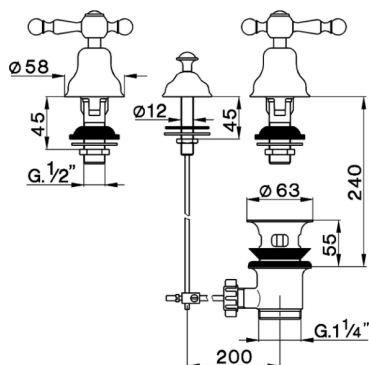

CARACTERÍSTICAS

Combinación bidé 3 agujeros ARCANA AMERICA_AA001210

cisal

AA 00121

- Combinazione bidet
- Bidet mixer
- Bidetbatterie
- Mélangeur bidet

NR.	DESCRIZIONE DESCRIPTION BESCHREIBUNG DESCRIPTION	N. CODICE CODE NO. WERKSNR. NR. CODE	NR.	DESCRIZIONE DESCRIPTION BESCHREIBUNG DESCRIPTION	N. CODICE CODE NO. WERKSNR. NR. CODE	NR.	DESCRIZIONE DESCRIPTION BESCHREIBUNG DESCRIPTION	N. CODICE CODE NO. WERKSNR. NR. CODE
1	Leva con cappuccio "AA" Lever with escutcheon "AA" Hebel "AA" mit Abdeckkappe Lever "AA" avec rosace	ZZ 92287 0	1-6	Cappuccio e campana "AR" Escutcheon "AR" Abdeckkappe "AR" Rosace "AR"	ZZ 92598 0	5	Astina scarico completa Ø6 Rod Ø6 Zugstange Ø6 Tige Ø6	ZZ 92759 0
1-1	Leva "AA" con vite e piacchetta Lever with screw and plate "AA" Hebel "AA" mit Schraube und Abdeckkappe Lever "AA" avec vis et plaque	ZZ 92382 0	2	Rubinetto bidet con vitone destro "AA" Bidet tap-right headvalve "AA" Bidiventil "AA" mit Oberteil - rechts - Robinet bidet "AA" - tête droite	ZZ 92872 0	5-1	Pomolo per scarico automatico "AR" Knob for pop-up rod "AR" Zugknopf / Ablaufgarn. "AR" Pommeau - lige "AR"	ZZ 92624 0
1-2	Piacchetta a vite maniglia "AR" Cap for handle "AR" Abdeckkappe "AR" Griff Plaque cache - vis crois. "AR"	ZZ 92617 0	2	Rubinetto bidet con vitone sinistro "AA" Bidet tap-left headvalve "AA" Bidiventil "AA" mit Oberteil - links - Robinet bidet "AA" - tête gauche	ZZ 92873 0	5-2	Morsetto astina scarico automatico Ø6,2 Connection for pop-up rod Ø6,2 Gelenkstueck / Zugstange Ø6,2 Jouction x lige vidage Ø6,2	ZZ 92622 0
1-3	Vite M.4x40 l.c. l.c. Screw M.4x40 Schraube M.4x40 Vis M.4x40	ZZ 92679 0	3	Set installazione rubinetto bidet Installation set bidet tap Befestigungsset "AR" Bidet Set installation bidet "AR"	ZZ 92746 0	6	Scarico automatico 1" 1/4 sabbato Pop-up waste 1" 1/4 Ablaufgarnitur 1" 1/4 Vidage automat. 1" 1/4	ZZ 92754 0
1-4	Rondella ottone 12x4,3x1 Ring in brass 12x4,3x1 Unterlegscheibe 12x4,3x1 Joint lailon 12x4,3x1	ZZ 92673 0	4	Centrale bidet "AR" Rod set for bidet "AR" Zugstange Set "AR" Bidet Tige set - bidet "AR"	ZZ 90137 0	6-1	Tappo completo scarico automatico 1" 1/4 Plug for pop-up waste 1" 1/4 Stopfen / Ablaufg. kgf 1" 1/4 Bonde - vidage 1" 1/4	ZZ 92925 0
1-5	Prolunga asta vitone batterie "AA" Extension for headvalve "AA" - long Verlaengerung / Batterie "AA" Rallonge levier "AA"	ZZ 92672 0	4-1	Set installazione centrale combinazione bidet Installation set bidet mixer Befestigungsset Set installation	ZZ 92786 0	6-2	Pileta per scarico automatico 1" 1/4 Waste for bath drain 1" 1/4 Ablauf / Ablaufgarnitur 1" 1/4 Crépine pour vidage 1" 1/4	ZZ 92924 0