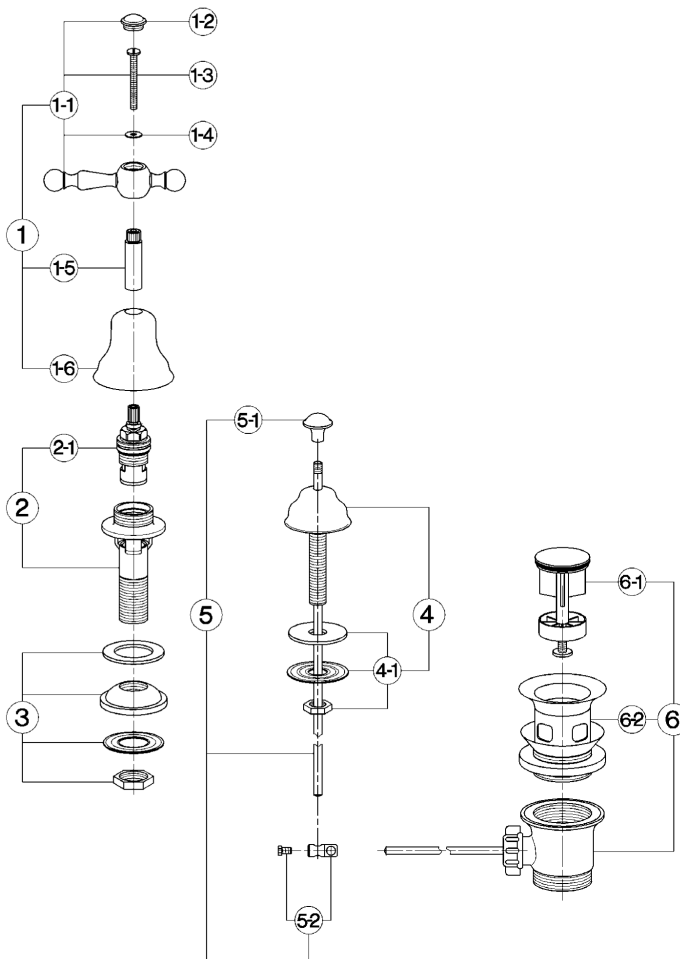

CARACTERÍSTICAS

Combinación bidé 3 agujeros ARCANA AMERICA_AA001210

cisal

AA 00121

- Combinazione bidet
- Bidet mixer
- Bidetbatterie
- Mélangeur bidet

NR.	DESCRIZIONE DESCRIPTION BESCHREIBUNG DESCRIPTION	N. CODICE CODE NO. WERKSNR. NR. CODE	NR.	DESCRIZIONE DESCRIPTION BESCHREIBUNG DESCRIPTION	N. CODICE CODE NO. WERKSNR. NR. CODE	NR.	DESCRIZIONE DESCRIPTION BESCHREIBUNG DESCRIPTION	N. CODICE CODE NO. WERKSNR. NR. CODE
1	Leva con cappuccio "AA" Lever with escutcheon "AA" Hebel "AA" mit Abdeckkappe Lever "AA" avec rosace	ZZ 92287 0	1-6	Cappuccio e campana "AR" Escutcheon "AR" Abdeckkappe "AR" Rosace "AR"	ZZ 92598 0	5	Astina scarico completa Ø6 Rod Ø6 Zugstange Ø6 Tige Ø6	ZZ 92759 0
1-1	Leva "AA" con vite e piacchetta Lever with screw and plate "AA" Hebel "AA" mit Schraube und Abdeckkappe Lever "AA" avec vis et plaque	ZZ 92382 0	2	Rubinetto bidet con vitone destro "AA" Bidet tap-right headvalve "AA" Bidiventil "AA" mit Oberteil - rechts - Robinet bidet "AA" - tête droite	ZZ 92872 0	5-1	Pomolo per scarico automatico "AR" Knob for pop-up rod "AR" Zugknopf / Ablaufgarn. "AR" Pommeau - lige "AR"	ZZ 92624 0
1-2	Piacchetta a vite maniglia "AR" Cap for handle "AR" Abdeckkappe "AR" Griff Plaque cache - vis crois. "AR"	ZZ 92617 0	2	Rubinetto bidet con vitone sinistro "AA" Bidet tap-left headvalve "AA" Bidiventil "AA" mit Oberteil - links - Robinet bidet "AA" - tête gauche	ZZ 92873 0	5-2	Morsetto astina scarico automatico Ø6,2 Connection for pop-up rod Ø6,2 Gelenkstueck / Zugstange Ø6,2 Jouction x lige vidage Ø6,2	ZZ 92622 0
1-3	Vite M.4x40 l.c. l.c. Screw M.4x40 Schraube M.4x40 Vis M.4x40	ZZ 92679 0	3	Set installazione rubinetto bidet Installation set bidet tap Befestigungsset "AR" Bidet Set installation bidet "AR"	ZZ 92746 0	6	Scarico automatico 1" 1/4 sabbato Pop-up waste 1" 1/4 Ablaufgarnitur 1" 1/4 Vidage automat. 1" 1/4	ZZ 92754 0
1-4	Rondella ottone 12x4,3x1 Ring in brass 12x4,3x1 Unterlegscheibe 12x4,3x1 Joint lailon 12x4,3x1	ZZ 92673 0	4	Centrale bidet "AR" Rod set for bidet "AR" Zugstange Set "AR" Bidet Tige set - bidet "AR"	ZZ 90137 0	6-1	Tappo completo scarico automatico 1" 1/4 Plug for pop-up waste 1" 1/4 Stopfen / Ablaufg. kgf 1" 1/4 Bonde - vidage 1" 1/4	ZZ 92925 0
1-5	Prolunga asta vitone batterie "AA" Extension for headvalve "AA" - long Verlaengerung / Batterie "AA" Rallonge levier "AA"	ZZ 92672 0	4-1	Set installazione centrale combinazione bidet Installation set bidet mixer Befestigungsset Set installation	ZZ 92786 0	6-2	Pileta per scarico automatico 1" 1/4 Waste for bath drain 1" 1/4 Ablauf / Ablaufgarnitur 1" 1/4 Crépine pour vidage 1" 1/4	ZZ 92924 0