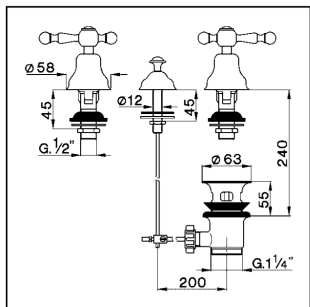

CARACTERÍSTICAS

Combinación bidé 3 agujeros ARCANA AMERICA_AA001210

cisal

AA 00121

- Combinazione bidet
- Bidet mixer
- Bidetbatterie
- Mélangeur bidet

NR.	DESCRIZIONE DESCRIPTION BESCHREIBUNG DESCRIPTION	N. CODICE CODE NO. WERKSNR. NR. CODE	NR.	DESCRIZIONE DESCRIPTION BESCHREIBUNG DESCRIPTION	N. CODICE CODE NO. WERKSNR. NR. CODE	NR.	DESCRIZIONE DESCRIPTION BESCHREIBUNG DESCRIPTION	N. CODICE CODE NO. WERKSNR. NR. CODE
1	Leva con cappuccio "AA" Lever with escutcheon "AA" Hebel "AA" mit Abdeckkappe Lever "AA" avec rosace	ZZ 92287 0	1-6	Cappuccio e campana "AR" Escutcheon "AR" Abdeckkappe "AR" Rosace "AR"	ZZ 92598 0	5	Astina scarico completa Ø6 Rod Ø6 Zugstange Ø6 Tige Ø6	ZZ 92759 0
1-1	Leva "AA" con vite e piacchetta Lever with screw and plate "AA" Hebel "AA" mit Schraube und Abdeckkappe Lever "AA" avec vis et plaque	ZZ 92382 0	2	Rubinetto bidet con vitone destro "AA" Bidet tap-right headvalve "AA" Bidiventil "AA" mit Oberteil - rechts - Robinet bidet "AA" - tête droite	ZZ 92872 0	5-1	Pomolo per scarico automatico "AR" Knob for pop-up rod "AR" Zugknopf / Ablaufgarn. "AR" Pommeau - lige "AR"	ZZ 92624 0
1-2	Piacchetta a vite maniglia "AR" Cap for handle "AR" Abdeckkappe "AR" Griff Plaque cache - vis crois. "AR"	ZZ 92617 0	2	Rubinetto bidet con vitone sinistro "AA" Bidet tap-left headvalve "AA" Bidiventil "AA" mit Oberteil - links - Robinet bidet "AA" - tête gauche	ZZ 92873 0	5-2	Morsetto astina scarico automatico Ø6,2 Connection for pop-up rod Ø6,2 Gelenkstueck / Zugstange Ø6,2 Jouction x lige vidage Ø6,2	ZZ 92622 0
1-3	Vite M.4x40 l.c. l.c. Screw M.4x40 Schraube M.4x40 Vis M.4x40	ZZ 92679 0	3	Set installazione rubinetto bidet Installation set bidet tap Befestigungsset "AR" Bidet Set installation bidet "AR"	ZZ 92746 0	6	Scarico automatico 1" 1/4 sabbato Pop-up waste 1" 1/4 Ablaufgarnitur 1" 1/4 Vidage automat. 1" 1/4	ZZ 92754 0
1-4	Rondella ottone 12x4,3x1 Ring in brass 12x4,3x1 Unterlegscheibe 12x4,3x1 Joint lailon 12x4,3x1	ZZ 92673 0	4	Centrale bidet "AR" Rod set for bidet "AR" Zugstange Set "AR" Bidet Tige set - bidet "AR"	ZZ 90137 0	6-1	Tappo completo scarico automatico 1" 1/4 Plug for pop-up waste 1" 1/4 Stopfen / Ablaufg. kgf 1" 1/4 Bonde - vidage 1" 1/4	ZZ 92925 0
1-5	Prolunga asta vitone batterie "AA" Extension for headvalve "AA" - long Verlaengerung / Batterie "AA" Rallonge levier "AA"	ZZ 92672 0	4-1	Set installazione centrale combinazione bidet Installation set bidet mixer Befestigungsset Set installation	ZZ 92786 0	6-2	Pileta per scarico automatico 1" 1/4 Waste for bath drain 1" 1/4 Ablauf / Ablaufgarnitur 1" 1/4 Crépine pour vidage 1" 1/4	ZZ 92924 0