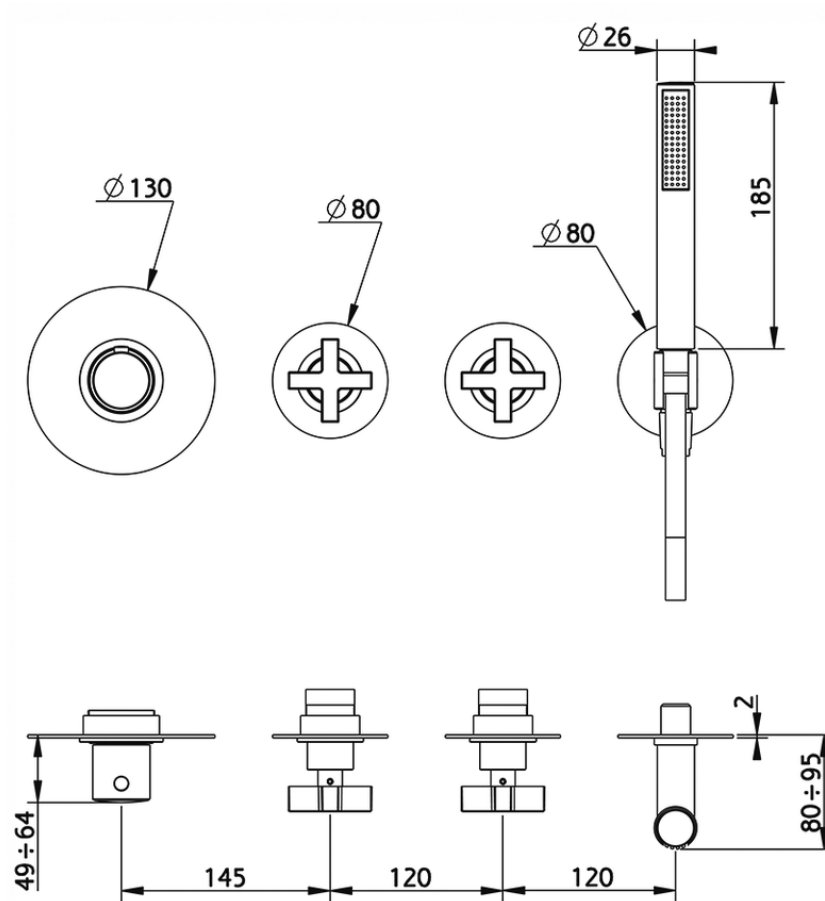

Parte externa termostático ducha 2 funciones BARCELONA_BA00R250

BA00R250

<https://es.cisal.it/parte-externa-termostatico-ducha-2-funciones-barcelona-ba00r250>

ZA01R251

<https://es.cisal.it/parte-empotrada-termostatico-ducha-2-funciones-empotrado-za01r251>