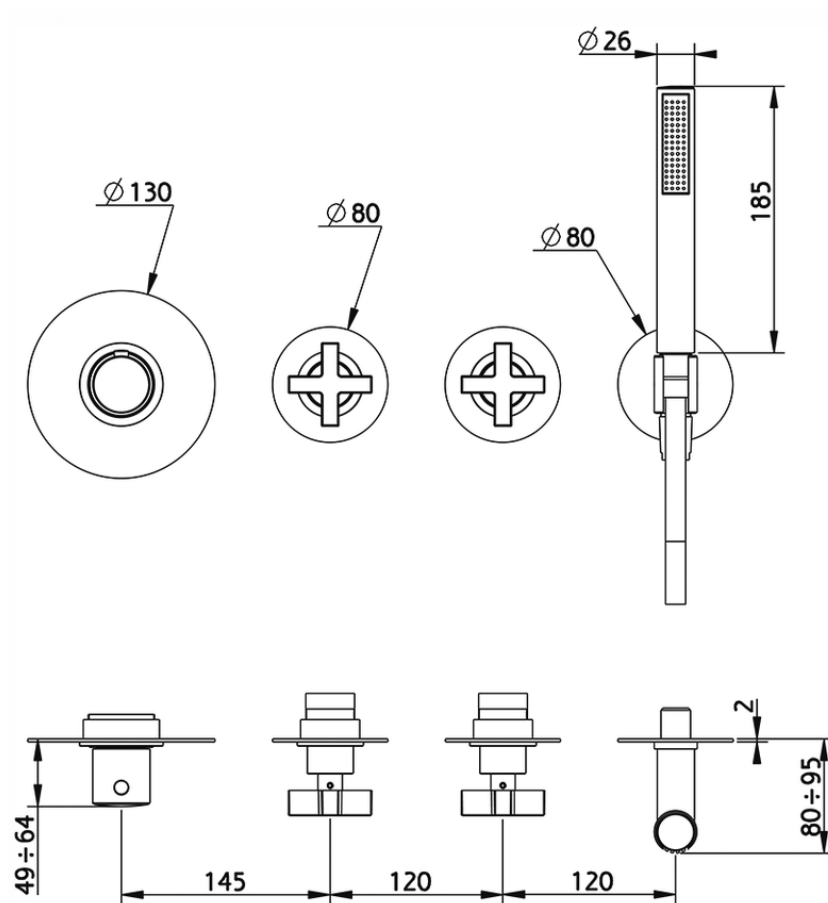

Parte externa termostático ducha 2 funciones BARCELONA_BA00R250

BA00R250

<https://es.cisal.it/parte-externa-termostatico-ducha-2-funciones-barcelona-ba00r250>

ZA01R251

<https://es.cisal.it/parte-empotrada-termostatico-ducha-2-funciones-empotrado-za01r251>