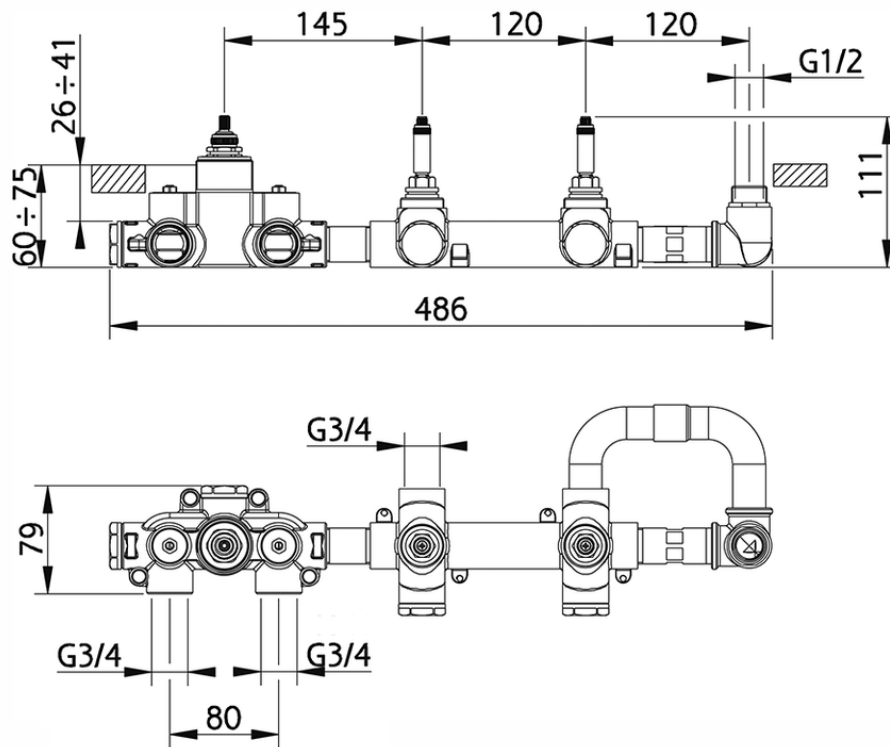

Parte externa termostático ducha 2 funciones BARCELONA_BA00R250

BA00R250

<https://es.cisal.it/parte-externa-termostatico-ducha-2-funciones-barcelona-ba00r250>

ZA01R251

<https://es.cisal.it/parte-empotrada-termostatico-ducha-2-funciones-empotrado-za01r251>