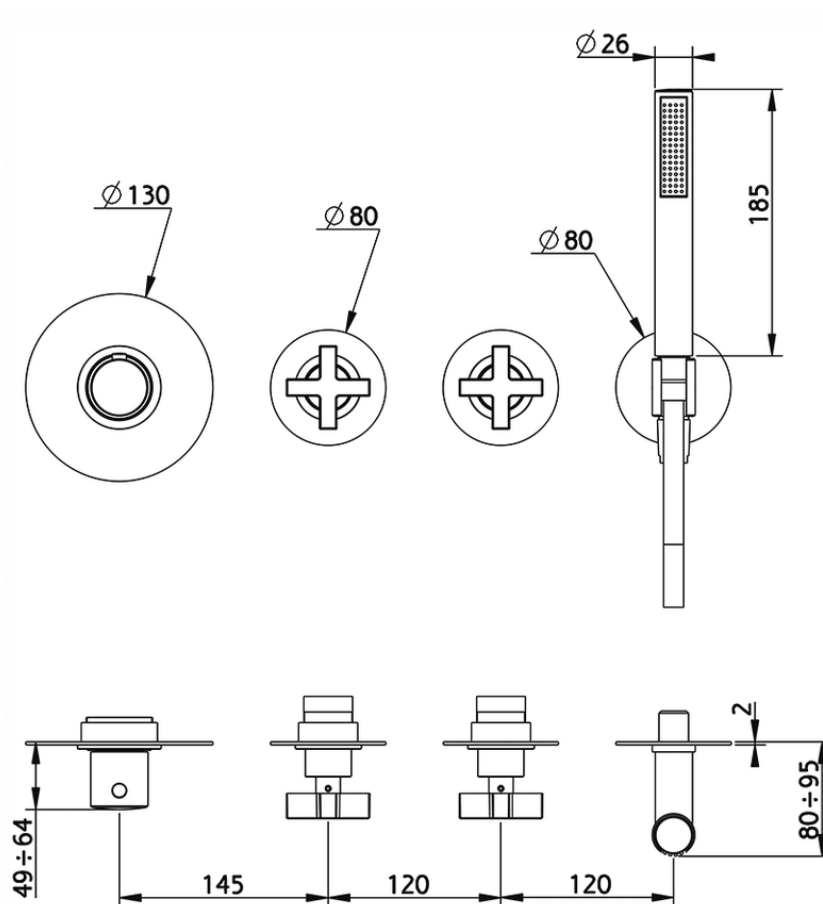

Parte externa termostático ducha 2 funciones BARCELONA_BA00R250

BA00R250

<https://es.cisal.it/parte-externa-termostatico-ducha-2-funciones-barcelona-ba00r250>

ZA01R251

<https://es.cisal.it/parte-empotrada-termostatico-ducha-2-funciones-empotrado-za01r251>