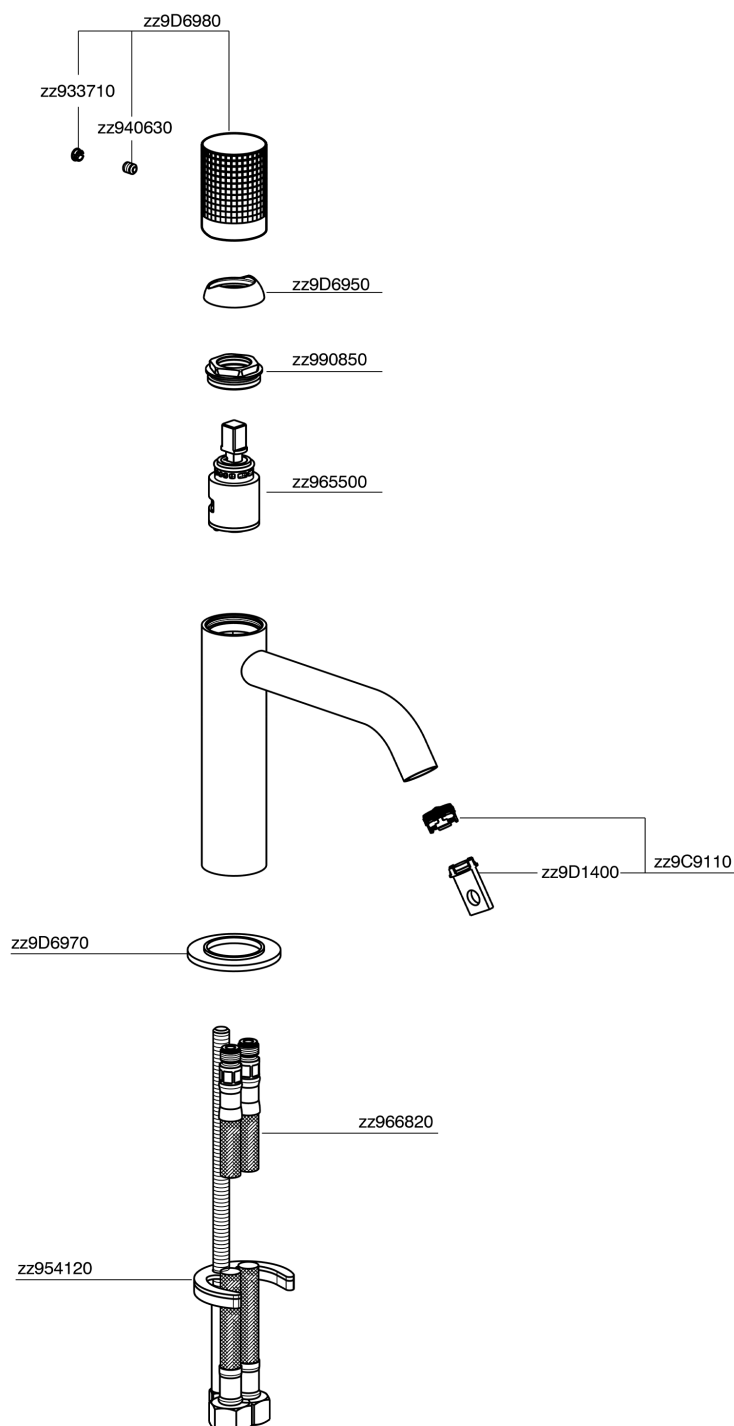

Lavabo monomando large NUANCE X32_X1000504

MODELO **X1000504**

Lavabo monomando large, sin desagüe automático, latiguillos acero G.3/8", Inox AISI 316L

ACABADOS DISPONIBLES

-  **5H** 5H Dark Brass Brushed
-  **5L** 5L Brushed Black Titanium
-  **5N** 5N Oro Rosa Cepillado
-  **D1** D1 Inox Cepillado

CARACTERÍSTICAS

Recambio Cartucho **ZZ96550000**

Cartucho Monomando 25 mm

Lavabo monomando large NUANCE X32_X1000504

X1000504

<https://es.cisal.it/lavabo-monomando-large-nuance-x32x1000504>

2024-09-19