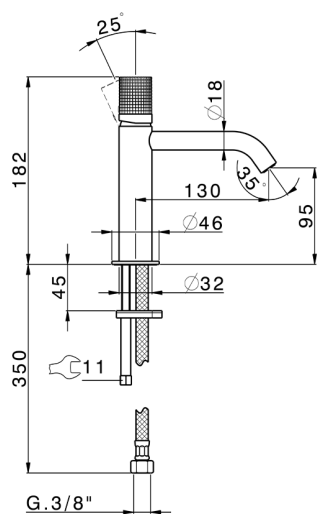

Lavabo monomando large NUANCE X32_X1000504

MODELO **X1000504**

Lavabo monomando large, sin desagüe automático, latiguillos acero G.3/8", Inox AISI 316L

ACABADOS DISPONIBLES

-  **5H** 5H Dark Brass Brushed
-  **5L** 5L Brushed Black Titanium
-  **5N** 5N Oro Rosa Cepillado
-  **D1** D1 Inox Cepillado

CARACTERÍSTICAS

Recambio Cartucho **ZZ96550000**

Cartucho Monomando 25 mm

Lavabo monomando large NUANCE X32_X1000504

X1000504

<https://es.cisal.it/lavabo-monomando-large-nuance-x32x1000504>

2024-09-19