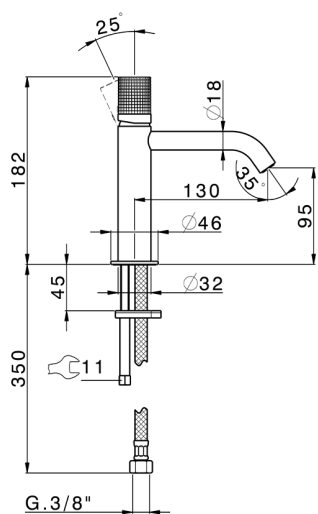

## Lavabo monomando large NUANCE X32\_X1000504

MODELO **X1000504**

Lavabo monomando large, sin desagüe automático, latiguillos acero G.3/8", Inox AISI 316L

ACABADOS DISPONIBLES

-  **5H** 5H Dark Brass Brushed
-  **5L** 5L Brushed Black Titanium
-  **5N** 5N Oro Rosa Cepillado
-  **D1** D1 Inox Cepillado

CARACTERÍSTICAS

Recambio Cartucho **ZZ96550000**

**Cartucho Monomando 25 mm**

## Lavabo monomando large NUANCE X32\_X1000504

X1000504

<https://es.cisal.it/lavabo-monomando-large-nuance-x32x1000504>

2024-09-16