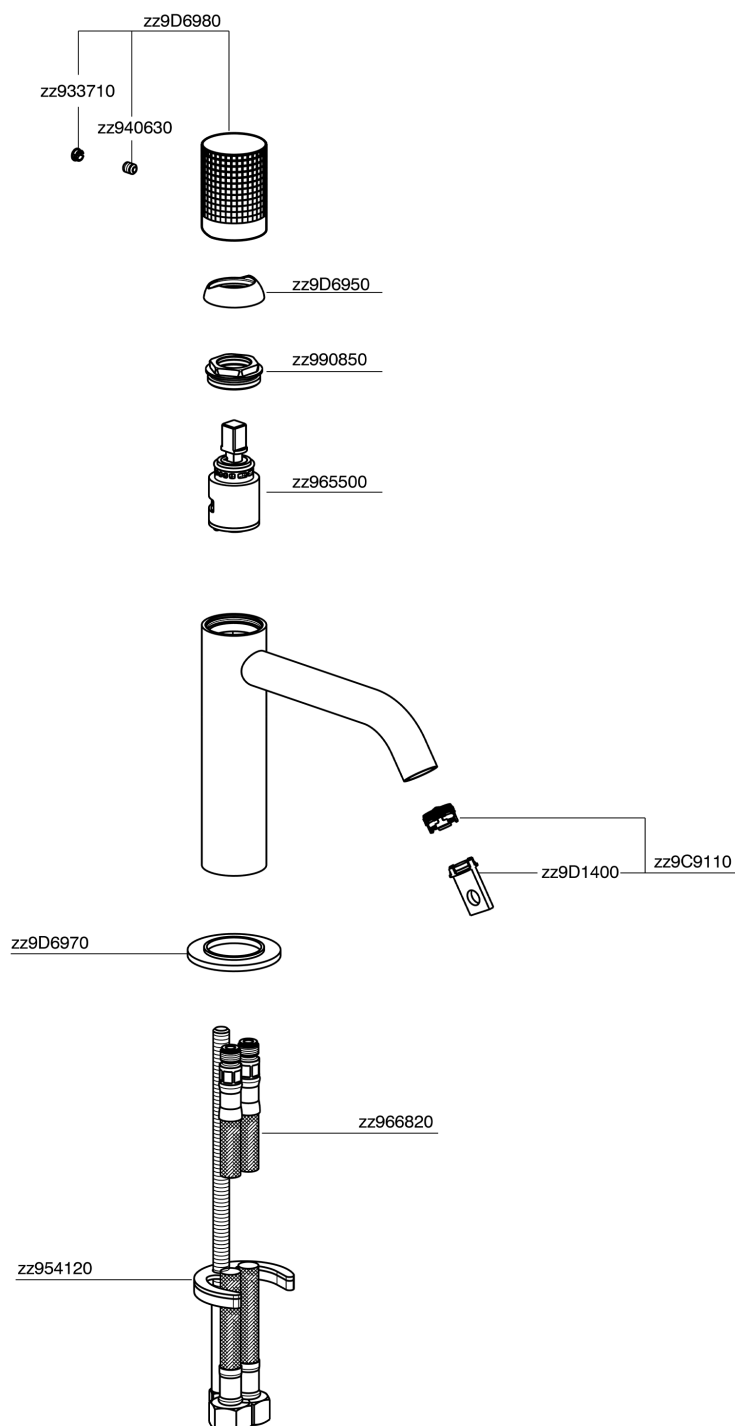

## Lavabo monomando large NUANCE X32\_X1000504

MODELO **X1000504**

Lavabo monomando large, sin desagüe automático, latiguillos acero G.3/8", Inox AISI 316L

ACABADOS DISPONIBLES

-  **5H** 5H Dark Brass Brushed
-  **5L** 5L Brushed Black Titanium
-  **5N** 5N Oro Rosa Cepillado
-  **D1** D1 Inox Cepillado

CARACTERÍSTICAS

Recambio Cartucho **ZZ96550000**

**Cartucho Monomando 25 mm**

## Lavabo monomando large NUANCE X32\_X1000504

X1000504

<https://es.cisal.it/lavabo-monomando-large-nuance-x32x1000504>

2024-09-16