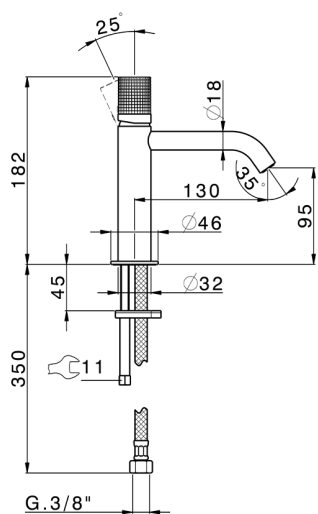

## Lavabo monomando large NUANCE X32\_X1000504

MODELO **X1000504**

Lavabo monomando large, sin desagüe automático, latiguillos acero G.3/8", Inox AISI 316L

ACABADOS DISPONIBLES

-  **5H** 5H Dark Brass Brushed
-  **5L** 5L Brushed Black Titanium
-  **5N** 5N Oro Rosa Cepillado
-  **D1** D1 Inox Cepillado

CARACTERÍSTICAS

Recambio Cartucho **ZZ96550000**

**Cartucho Monomando 25 mm**

## Lavabo monomando large NUANCE X32\_X1000504

X1000504

<https://es.cisal.it/lavabo-monomando-large-nuance-x32x1000504>

2024-09-19