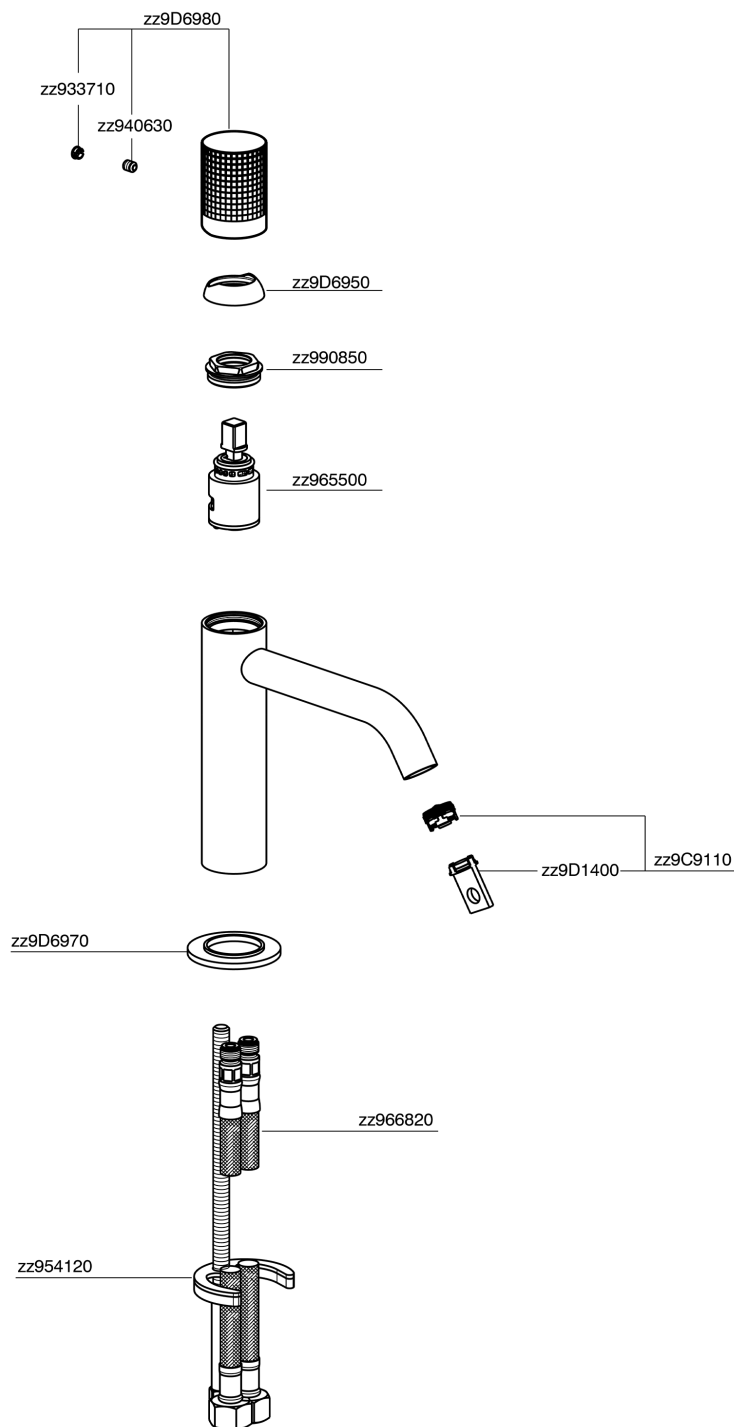

## Lavabo monomando large NUANCE X32\_X1000504

MODELO **X1000504**

Lavabo monomando large, sin desagüe automático, latiguillos acero G.3/8", Inox AISI 316L

ACABADOS DISPONIBLES

-  **5H** 5H Dark Brass Brushed
-  **5L** 5L Brushed Black Titanium
-  **5N** 5N Oro Rosa Cepillado
-  **D1** D1 Inox Cepillado

CARACTERÍSTICAS

Recambio Cartucho **ZZ96550000**

**Cartucho Monomando 25 mm**

## Lavabo monomando large NUANCE X32\_X1000504

X1000504

<https://es.cisal.it/lavabo-monomando-large-nuance-x32x1000504>

2024-09-19