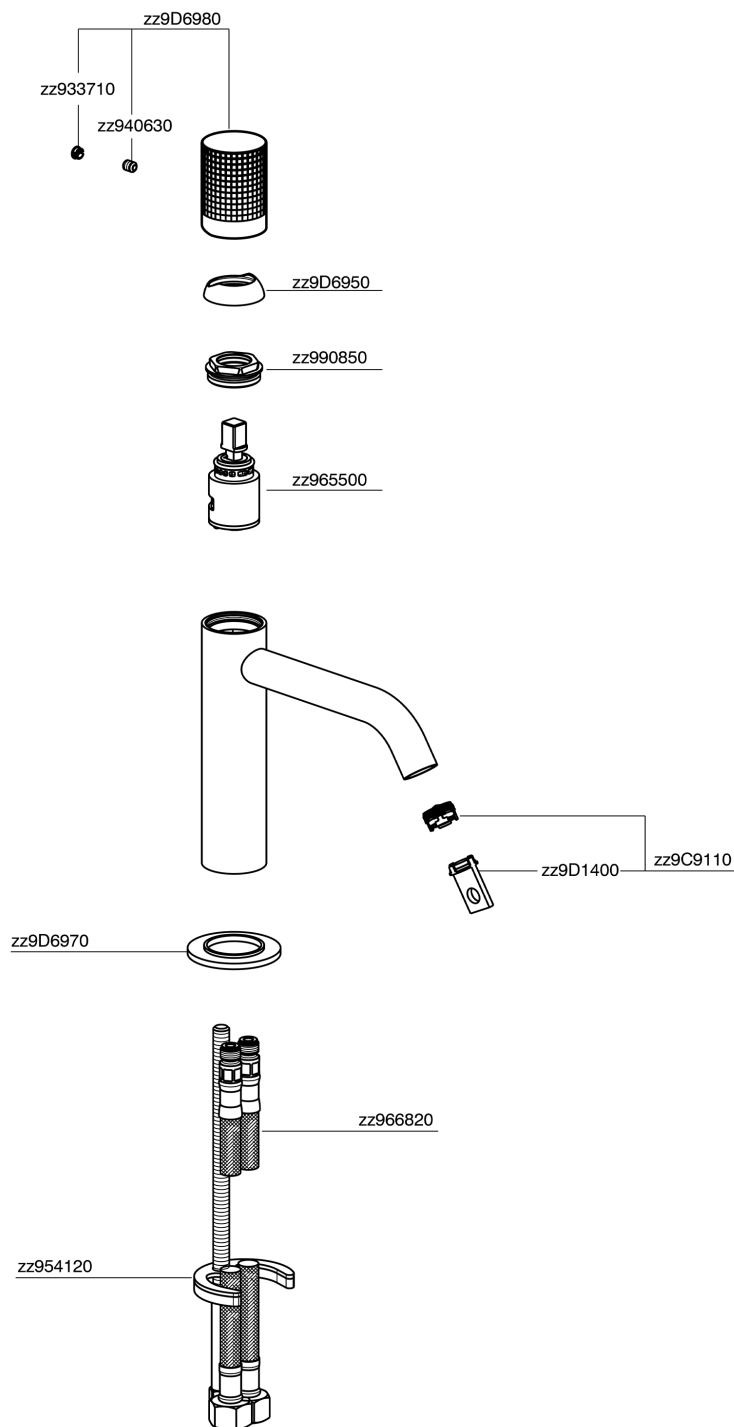

Lavabo monomando large NUANCE X32_X1000504

MODELO **X1000504**

Lavabo monomando large, sin desagüe automático, latiguillos acero G.3/8", Inox AISI 316L

ACABADOS DISPONIBLES

-  **5H** 5H Dark Brass Brushed
-  **5L** 5L Brushed Black Titanium
-  **5N** 5N Oro Rosa Cepillado
-  **D1** D1 Inox Cepillado

CARACTERÍSTICAS

Recambio Cartucho **ZZ96550000**

Cartucho Monomando 25 mm

Lavabo monomando large NUANCE X32_X1000504

X1000504

<https://es.cisal.it/lavabo-monomando-large-nuance-x32x1000504>

2024-09-19