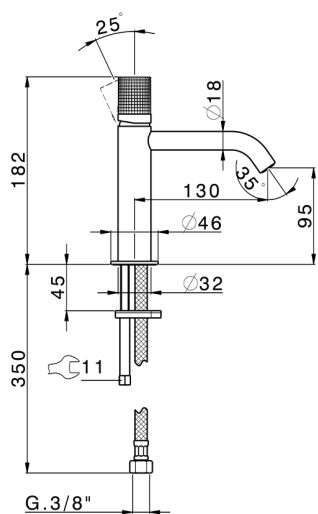

Lavabo monomando large NUANCE X32_X1000504

MODELO **X1000504**

Lavabo monomando large, sin desagüe automático, latiguillos acero G.3/8", Inox AISI 316L

ACABADOS DISPONIBLES

-  **5H** 5H Dark Brass Brushed
-  **5L** 5L Brushed Black Titanium
-  **5N** 5N Oro Rosa Cepillado
-  **D1** D1 Inox Cepillado

CARACTERÍSTICAS

Recambio Cartucho **ZZ96550000**

Cartucho Monomando 25 mm

Lavabo monomando large NUANCE X32_X1000504

X1000504

<https://es.cisal.it/lavabo-monomando-large-nuance-x32x1000504>

2024-09-19