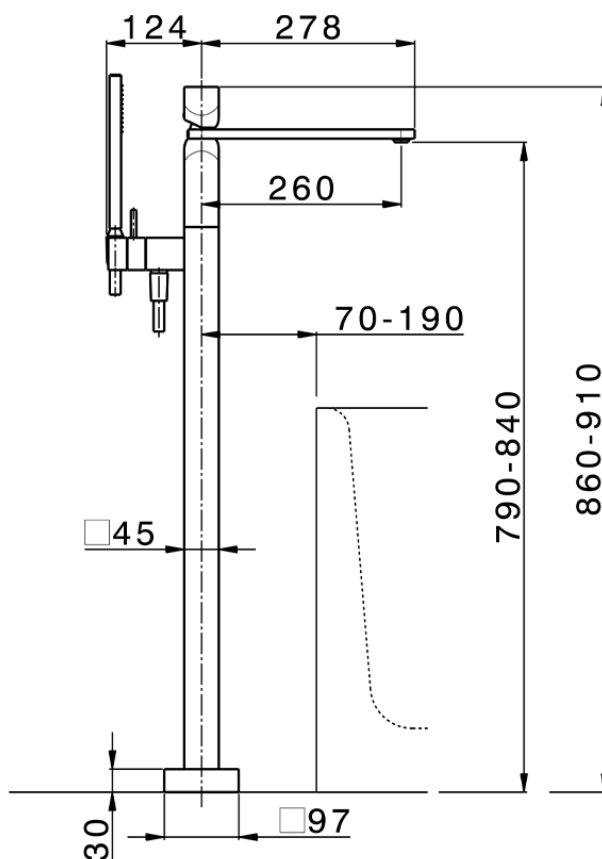

**Parte externa monomando bañera de suelo HI-RISE\_RI014204**

RI014204

<https://es.cisal.it/parte-externa-monomando-banera-de-suelo-hi-rise-ri014204>

ZA004510

<https://es.cisal.it/parte-empotrada-monomando-free-standing-empotrado-za004510>