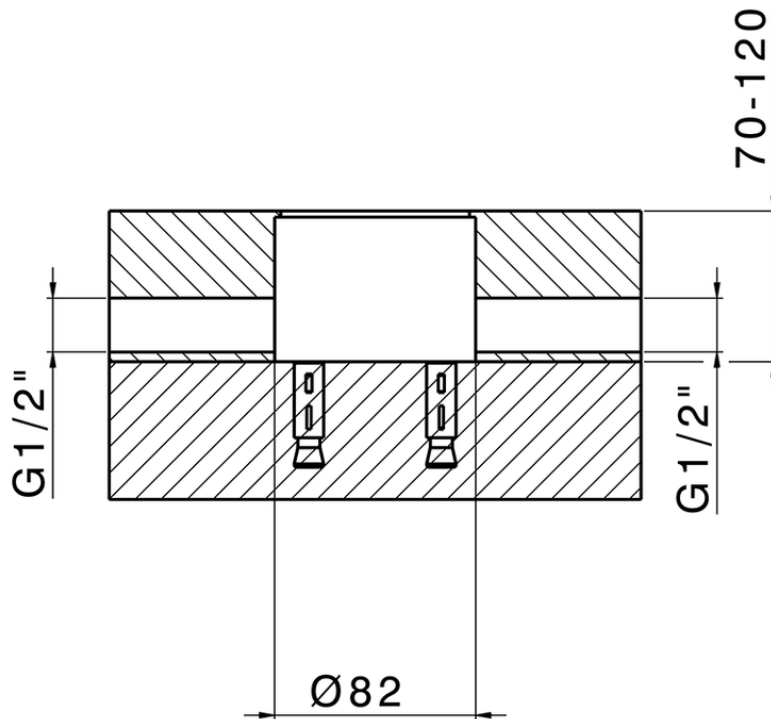

**Parte externa monomando bañera de suelo HI-RISE\_RI014204**

RI014204

<https://es.cisal.it/parte-externa-monomando-banera-de-suelo-hi-rise-ri014204>

ZA004510

<https://es.cisal.it/parte-empotrada-monomando-free-standing-empotrado-za004510>