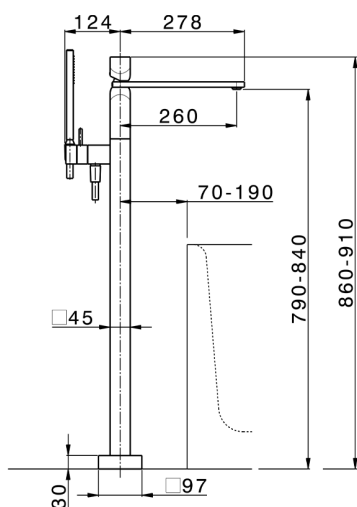

Parte externa monomando bañera de suelo HI-RISE_RI014204

MODELO **RI014204**

Parte externa monomando bañera de suelo, soporte duchita sobre columna, duchita una función minimalista 35x15 mm Latón, flexible liso SUPREME 150 cm

CARACTERÍSTICAS

Recambio Cartucho **ZZ96550000**

Cartucho Monomando 25 mm

Instalación **Empotrado**

Empotrado 1

ZA004510

Parte empotrada monomando free-standing EMPOTRADO_ZA004510

MODELO **ZA004510**