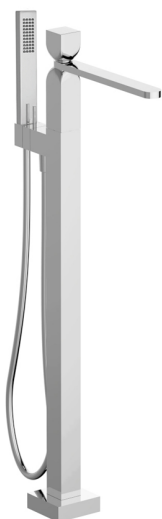

Parte externa monomando bañera de suelo HI-RISE_RI014204

MODELO **RI014204**

Parte externa monomando bañera de suelo, soporte duchita sobre columna, duchita una función minimalista 35x15 mm Latón, flexible liso SUPREME 150 cm

ACABADOS DISPONIBLES

- 
21 21 Cromo
- 
24 24 Oro
- 
2F 2F Niquel Cepillado
- 
2W 2W Oro Cepillado
- 
40 40 Negro Mate
- 
4Q 4Q Blanco Mate
- 
5G 5G Oro Rosa
- 
6V 6V Blanco Mate/Niquel Cepillado
- 
6X 6X Blanco Mate/Oro Cepillado
- 
7W 7W Negro Mate/Oro Cepillado

CARACTERÍSTICAS

Recambio Cartucho **ZZ96550000**

Cartucho Monomando 25 mm

Instalación **Empotrado**

Empotrado 1

ZA004510

Parte empotrada monomando free-standing EMPOTRADO_ZA004510

MODELO **ZA004510**