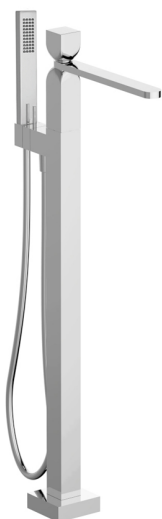

Parte externa monomando bañera de suelo HI-RISE_RI014204

MODELO **RI014204**

Parte externa monomando bañera de suelo, soporte duchita sobre columna, duchita una función minimalista 35x15 mm Latón, flexible liso SUPREME 150 cm

ACABADOS DISPONIBLES

-  **21** 21 Cromo
-  **24** 24 Oro
-  **2F** 2F Niquel Cepillado
-  **2W** 2W Oro Cepillado
-  **40** 40 Negro Mate
-  **4Q** 4Q Blanco Mate
-  **5G** 5G Oro Rosa
-  **6V** 6V Blanco Mate/Niquel Cepillado
-  **6X** 6X Blanco Mate/Oro Cepillado
-  **7W** 7W Negro Mate/Oro Cepillado

CARACTERÍSTICAS

Recambio Cartucho **ZZ96550000**

Cartucho Monomando 25 mm

Instalación **Empotrado**

Empotrado 1

ZA004510

Parte empotrada monomando free-standing EMPOTRADO_ZA004510

MODELO **ZA004510**