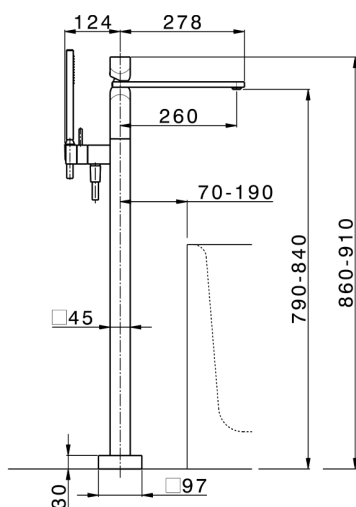

Parte externa monomando bañera de suelo HI-RISE_RI014204

MODELO **RI014204**

Parte externa monomando bañera de suelo, soporte duchita sobre columna, duchita una función minimalista 35x15 mm Latón, flexible liso SUPREME 150 cm

CARACTERÍSTICAS

Recambio Cartucho **ZZ96550000**

Cartucho Monomando 25 mm

Instalación **Empotrado**

Empotrado 1

ZA004510

Parte empotrada monomando free-standing EMPOTRADO_ZA004510

MODELO **ZA004510**