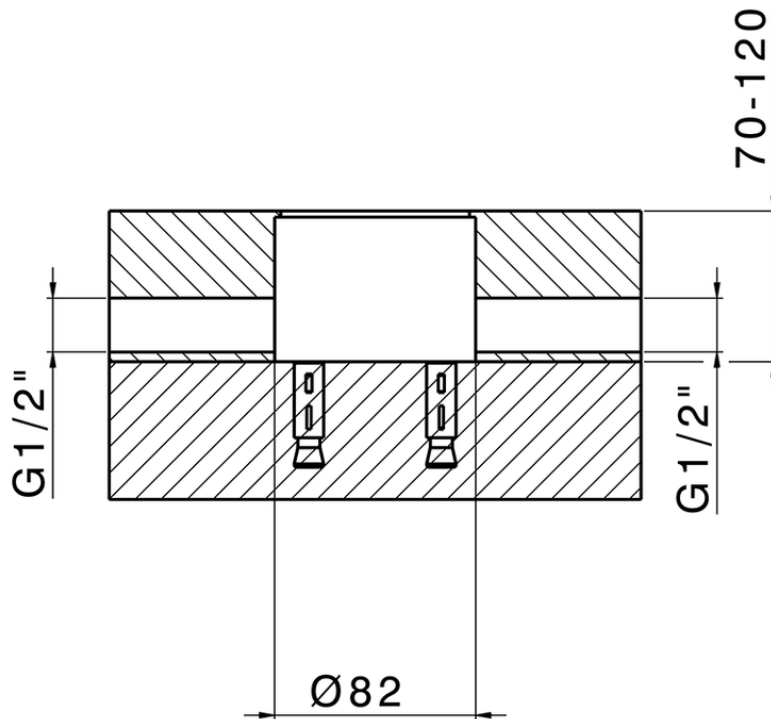

Parte externa monomando bañera de suelo HI-RISE_RI014204

RI014204

<https://es.cisal.it/parte-externa-monomando-banera-de-suelo-hi-rise-ri014204>

ZA004510

<https://es.cisal.it/parte-empotrada-monomando-free-standing-empotrado-za004510>