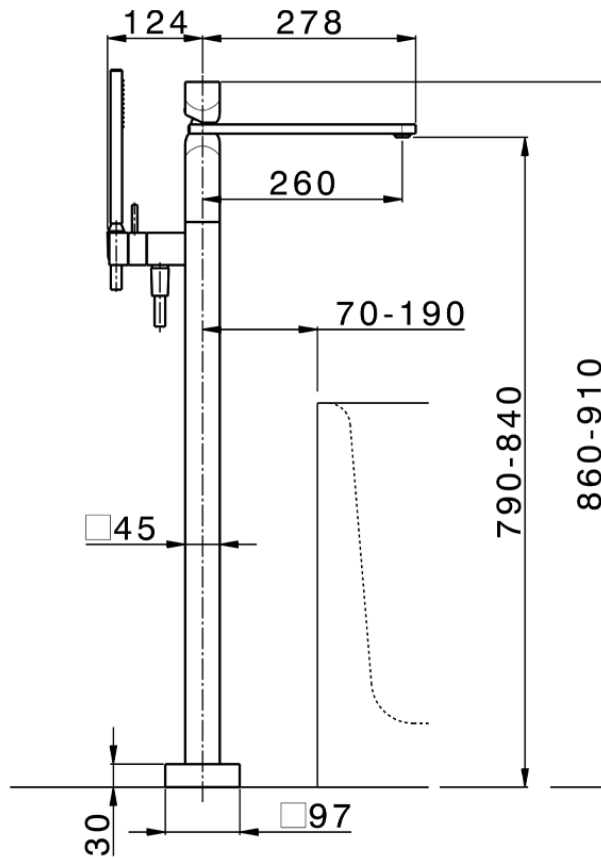

**Parte externa monomando bañera de suelo HI-RISE\_RI014204**

RI014204

<https://es.cisal.it/parte-externa-monomando-banera-de-suelo-hi-rise-ri014204>

ZA004510

<https://es.cisal.it/parte-empotrada-monomando-free-standing-empotrado-za004510>