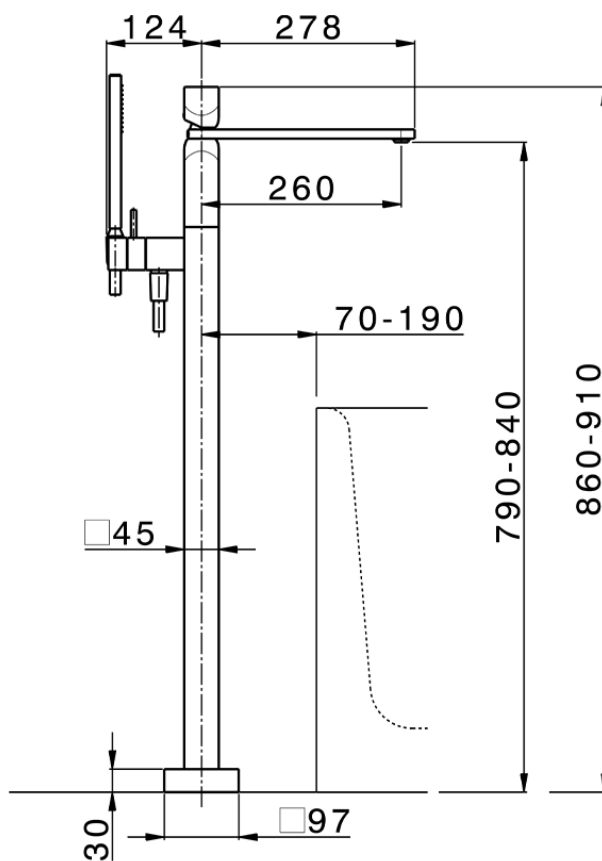

Parte externa monomando bañera de suelo HI-RISE_RI014204

RI014204

<https://es.cisal.it/parte-externa-monomando-banera-de-suelo-hi-rise-ri014204>

ZA004510

<https://es.cisal.it/parte-empotrada-monomando-free-standing-empotrado-za004510>