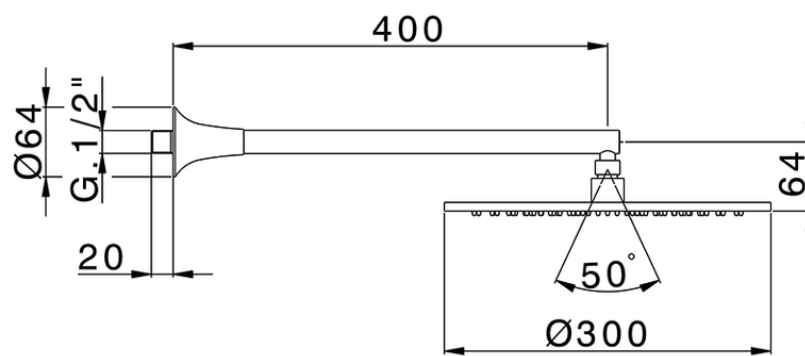

## Brazo ducha con rociador VITA\_VI013190

VI013190

<https://es.cisal.it/brazo-ducha-con-rociador-vitavi013190>

2024-11-01