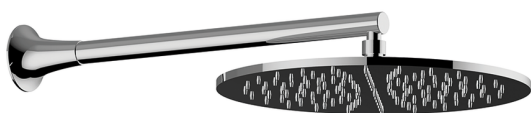

Brazo ducha con rociador VITA_VI013190

MODELO **VI013190**

Brazo ducha con rociador, rociador redondo Ø 300 mm es.8 mm de LATÓN, brazo ducha L.400 mm

ACABADOS DISPONIBLES

-  **21** 21 Cromo
-  **2Q** 2Q Black Titanium
-  **40** 40 Negro Mate
-  **4Q** 4Q Blanco Mate