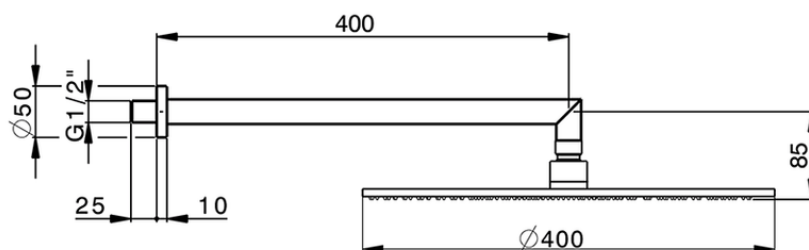

Brazo ducha con rociador WELLNESS_DS013610

DS013610

<https://es.cisal.it/brazo-ducha-con-rociador-wellnessds013610>

2024-09-16