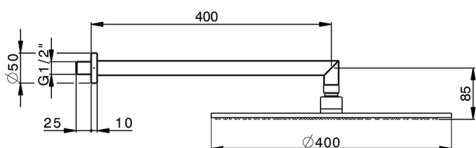

Brazo ducha con rociador WELLNESS_DS013610

MODELO **DS013610**

Brazo ducha con rociador, rociador redondo Ø 400 mm es.8 mm de LATÓN, brazo ducha L.400 mm

ACABADOS DISPONIBLES

CARACTERÍSTICAS

2024-09-16