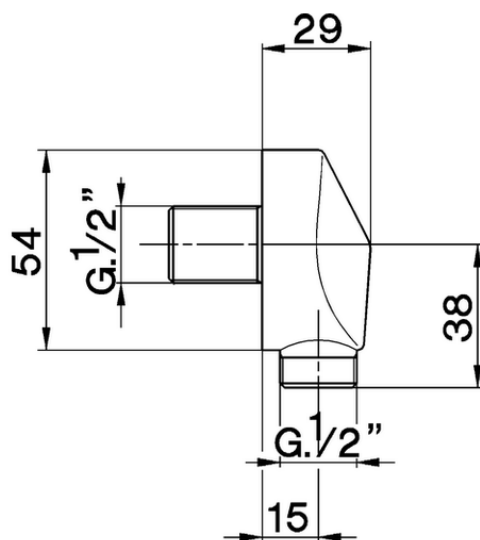

Toma de agua SHOWER_DS017010

DS017010

<https://es.cisal.it/toma-de-agua-shower-ds017010>

2024-12-04