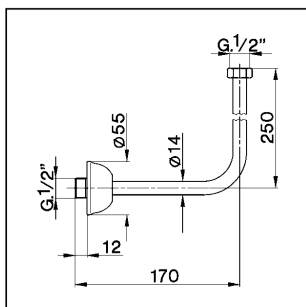

Escuadra para baterías COMPLEMENTOS_ZA002840

cisal

ZA 00284

- Squadretta per batterie
- Basin supply tube
- Verbindung-Waschtisch-Wand 1/2"x1/2"
- Tube d'alimentation pour mélangeurs lavabo

NR.	DESCRIZIONE DESCRIPTION BESCHREIBUNG DESCRIPTION	N. CODICE CODE NO. WERKSNR. NR. CODE	NR.	DESCRIZIONE DESCRIPTION BESCHREIBUNG DESCRIPTION	N. CODICE CODE NO. WERKSNR. NR. CODE	NR.	DESCRIZIONE DESCRIPTION BESCHREIBUNG DESCRIPTION	N. CODICE CODE NO. WERKSNR. NR. CODE
1	Calotta 1/2" H.10 Ø14,5 Nur 1/2" H.10 Ø14,5 Mutter 1/2" H.10 Ø14,5 Ecran 1/2" H.10 Ø14,5	ZZ 92629 0						
2	Nipples Ø14 e rosone rubinetto sottoiavabo Nipples with escutcheon Ø14 Nippel m/Rosette Ø14 Nipples + rosace Ø14	ZZ 90194 0						

ZA.5

ZA002840

<https://es.cisal.it/escuadra-para-baterias-complementos-za002840>

2024-11-23