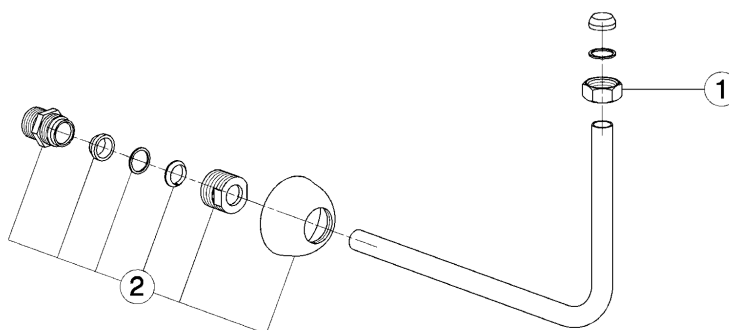

Escuadra para baterías COMPLEMENTOS_ZA002840

cisal

ZA 00284

- Squadretta per batterie
- Basin supply tube
- Verbindung-Waschtisch-Wand 1/2"x1/2"
- Tube d'alimentation pour mélangeurs lavabo

NR.	DESCRIZIONE DESCRIPTION BESCHREIBUNG DESCRIPTION	N. CODICE CODE NO. WERKSNR. NR. CODE	NR.	DESCRIZIONE DESCRIPTION BESCHREIBUNG DESCRIPTION	N. CODICE CODE NO. WERKSNR. NR. CODE	NR.	DESCRIZIONE DESCRIPTION BESCHREIBUNG DESCRIPTION	N. CODICE CODE NO. WERKSNR. NR. CODE
1	Calotta 1/2" H.10 Ø14,5 Nur 1/2" H.10 Ø14,5 Mutter 1/2" H.10 Ø14,5 Ecran 1/2" H.10 Ø14,5	ZZ 92629 0						
2	Nipples Ø14 e rosone rubinetto sottoiavabo Nipples with escutcheon Ø14 Nippel m/Rosette Ø14 Nipples + rosace Ø14	ZZ 90194 0						

ZA.5

ZA002840

<https://es.cisal.it/escuadra-para-baterias-complementos-za002840>

2024-11-23