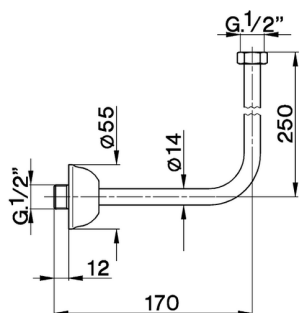

## Escuadra para baterías COMPLEMENTOS\_ZA002840

MODELO **ZA002840**

Escuadra para baterías

ACABADOS DISPONIBLES

-  **21** 21 Cromo
-  **27** 27 Bronce Viejo

CARACTERÍSTICAS

## Escuadra para baterías COMPLEMENTOS\_ZA002840

**cisal**

**ZA 00284**

- Squadretta per batterie
- Basin supply tube
- Verbindung-Waschtisch-Wand 1/2"x1/2"
- Tube d'alimentation pour mélangeurs lavabo

NR.	DESCRIZIONE DESCRIPTION BESCHREIBUNG DÉSCRIPTION	N. CODICE CODE NO. WERKSNR. NR. CODE	NR.	DESCRIZIONE DESCRIPTION BESCHREIBUNG DÉSCRIPTION	N. CODICE CODE NO. WERKSNR. NR. CODE	NR.	DESCRIZIONE DESCRIPTION BESCHREIBUNG DÉSCRIPTION	N. CODICE CODE NO. WERKSNR. NR. CODE
1	Calotta 1/2" H.10 Ø14,5 Nur 1/2" H.10 Ø14,5 Mutter 1/2" H.10 Ø14,5 Ecran 1/2" H.10 Ø14,5	ZZ 92629 0						
2	Nipples Ø14 e rosone rubinetto sottoiavabo Nipples with escutcheon Ø14 Nippel m/Rosette Ø14 Nipples + rosace Ø14	ZZ 90194 0						