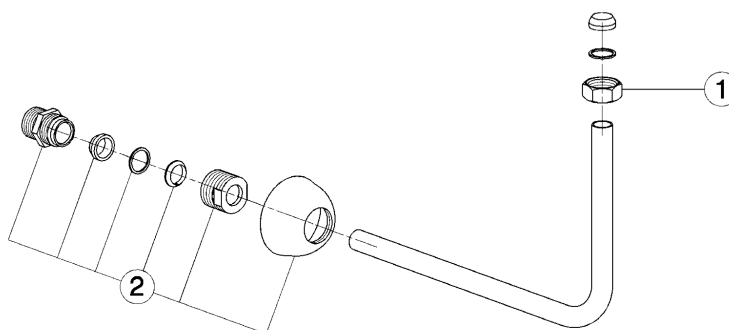

## Escuadra para baterías COMPLEMENTOS\_ZA002840

MODELO **ZA002840**

Escuadra para baterías

ACABADOS DISPONIBLES

-  **21** 21 Cromo
-  **27** 27 Bronce Viejo

CARACTERÍSTICAS

## Escuadra para baterías COMPLEMENTOS\_ZA002840

**cisal**

**ZA 00284**

- Squadretta per batterie
- Basin supply tube
- Verbindung-Waschtisch-Wand 1/2"x1/2"
- Tube d'alimentation pour mélangeurs lavabo

NR.	DESCRIZIONE DESCRIPTION BESCHREIBUNG DÉSCRIPTION	N. CODICE CODE NO. WERKSNR. NR. CODE	NR.	DESCRIZIONE DESCRIPTION BESCHREIBUNG DÉSCRIPTION	N. CODICE CODE NO. WERKSNR. NR. CODE	NR.	DESCRIZIONE DESCRIPTION BESCHREIBUNG DÉSCRIPTION	N. CODICE CODE NO. WERKSNR. NR. CODE
1	Calotta 1/2" H.10 Ø14,5 Nur 1/2" H.10 Ø14,5 Mutter 1/2" H.10 Ø14,5 Ecran 1/2" H.10 Ø14,5	ZZ 92629 0						
2	Nipples Ø14 e rosone rubinetto sottoiavabo Nipples with escutcheon Ø14 Nippel m/Rosette Ø14 Nipples + rosace Ø14	ZZ 90194 0						