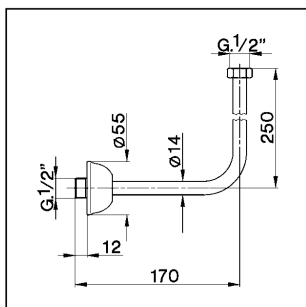

## Escuadra para baterías COMPLEMENTOS\_ZA002840

MODELO **ZA002840**

Escuadra para baterías

ACABADOS DISPONIBLES

-  **21** 21 Cromo
-  **27** 27 Bronce Viejo

CARACTERÍSTICAS

## Escuadra para baterías COMPLEMENTOS\_ZA002840

**cisal**

**ZA 00284**

- Squadretta per batterie
- Basin supply tube
- Verbindung-Waschtisch-Wand 1/2"x1/2"
- Tube d'alimentation pour mélangeurs lavabo

NR.	DESCRIZIONE DESCRIPTION BESCHREIBUNG DÉSCRIPTION	N. CODICE CODE NO. WERKSNR. NR. CODE	NR.	DESCRIZIONE DESCRIPTION BESCHREIBUNG DÉSCRIPTION	N. CODICE CODE NO. WERKSNR. NR. CODE	NR.	DESCRIZIONE DESCRIPTION BESCHREIBUNG DÉSCRIPTION	N. CODICE CODE NO. WERKSNR. NR. CODE
1	Calotta 1/2" H.10 Ø14,5 Nur 1/2" H.10 Ø14,5 Mutter 1/2" H.10 Ø14,5 Ecran 1/2" H.10 Ø14,5	ZZ 92629 0						
2	Nipples Ø14 e rosone rubinetto sottoiavabo Nipples with escutcheon Ø14 Nippel m/Rosette Ø14 Nipples + rosace Ø14	ZZ 90194 0						