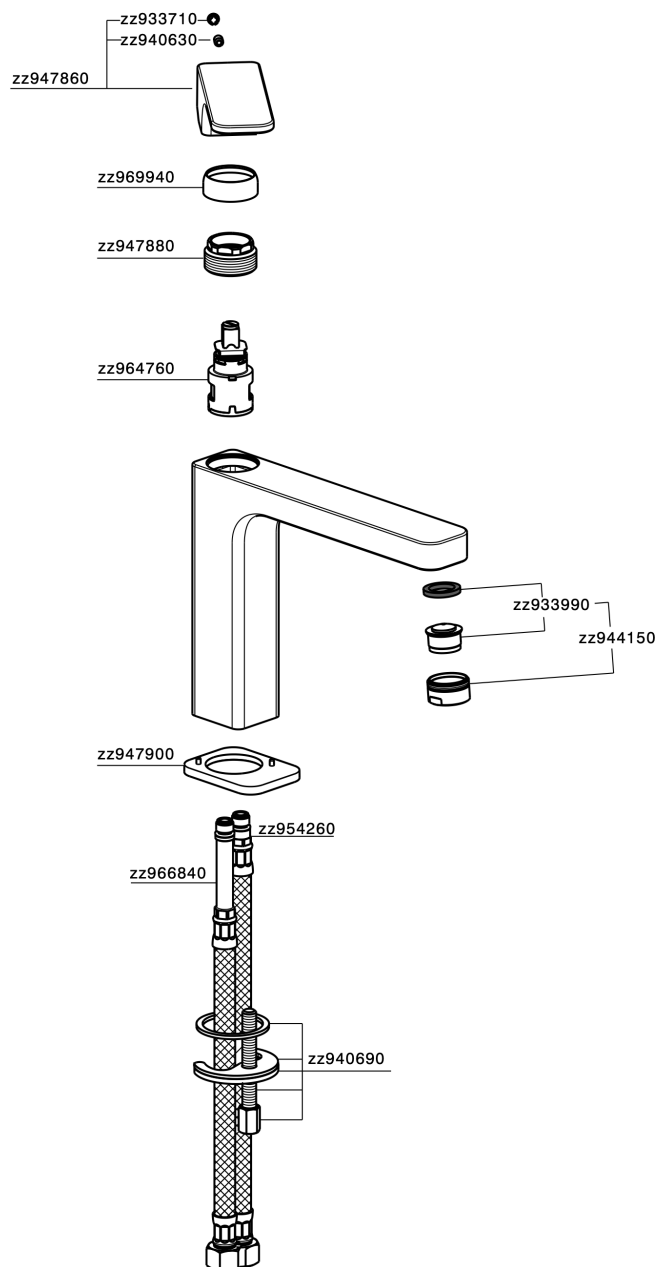

Lavabo monomando medio CUBIC_CU001501

MODELO **CU001501**

Lavabo monomando medio, sin desagüe automático, latiguillos acero G.3/8"

ACABADOS DISPONIBLES

-  **21** 21 Cromo
-  **2B** 2B Niquel Brillo
-  **2F** 2F Niquel Cepillado
-  **40** 40 Negro Mate

CARACTERÍSTICAS

Recambio Cartucho **ZZ94240000**

Cartucho Monomando 25 mm

Lavabo monomando medio CUBIC_CU001501

CU001501

<https://es.cisal.it/lavabo-monomando-medio-cubic-cu001501>

2026-05-01