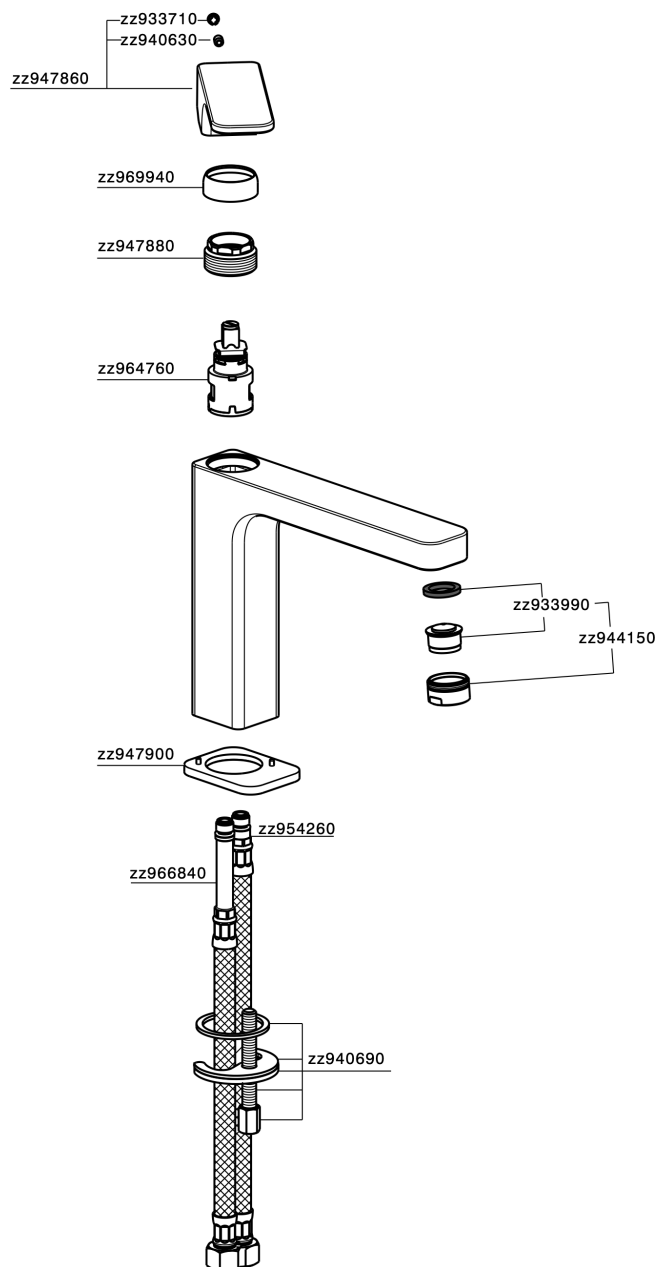

Lavabo monomando medio CUBIC_CU001501

MODELO **CU001501**

Lavabo monomando medio, sin desagüe automático, latiguillos acero G.3/8"

ACABADOS DISPONIBLES

-  **21** 21 Cromo
-  **2B** 2B Niquel Brillo
-  **2F** 2F Niquel Cepillado
-  **40** 40 Negro Mate

CARACTERÍSTICAS

Recambio Cartucho **ZZ94240000**

Cartucho Monomando 25 mm

Lavabo monomando medio CUBIC_CU001501

CU001501

<https://es.cisal.it/lavabo-monomando-medio-cubic-cu001501>

2026-06-24