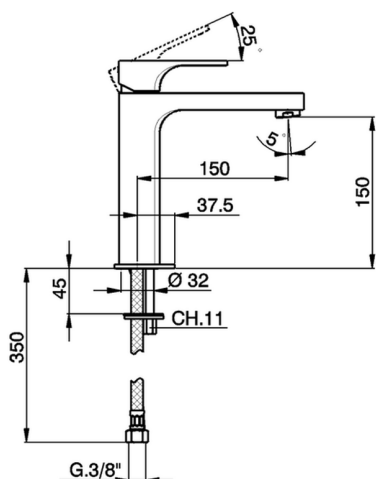

Lavabo monomando medio CUBIC_CU001501

MODELO **CU001501**

Lavabo monomando medio, sin desagüe automático, latiguillos acero G.3/8"

ACABADOS DISPONIBLES

-  **21** 21 Cromo
-  **2B** 2B Niquel Brillo
-  **2F** 2F Niquel Cepillado
-  **40** 40 Negro Mate

CARACTERÍSTICAS

Recambio Cartucho **ZZ94240000**

Cartucho Monomando 25 mm

Lavabo monomando medio CUBIC_CU001501

CU001501

<https://es.cisal.it/lavabo-monomando-medio-cubic-cu001501>

2026-05-01