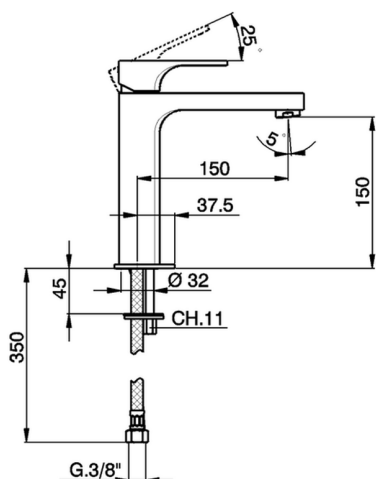

Lavabo monomando medio CUBIC_CU001501

MODELO **CU001501**

Lavabo monomando medio, sin desagüe automático, latiguillos acero G.3/8"

ACABADOS DISPONIBLES

-  **21** 21 Cromo
-  **2B** 2B Niquel Brillo
-  **2F** 2F Niquel Cepillado
-  **40** 40 Negro Mate

CARACTERÍSTICAS

Recambio Cartucho **ZZ94240000**

Cartucho Monomando 25 mm

Lavabo monomando medio CUBIC_CU001501

CU001501

<https://es.cisal.it/lavabo-monomando-medio-cubic-cu001501>

2026-06-24