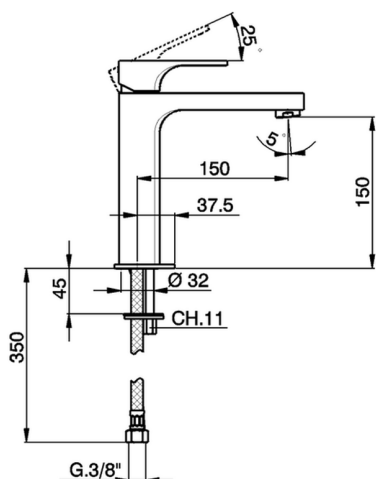

## Lavabo monomando medio CUBIC\_CU001501

MODELO **CU001501**

Lavabo monomando medio, sin desagüe automático, latiguillos acero G.3/8"

### CARACTERÍSTICAS

Recambio Cartucho **ZZ94240000**

**Cartucho Monomando 25 mm**