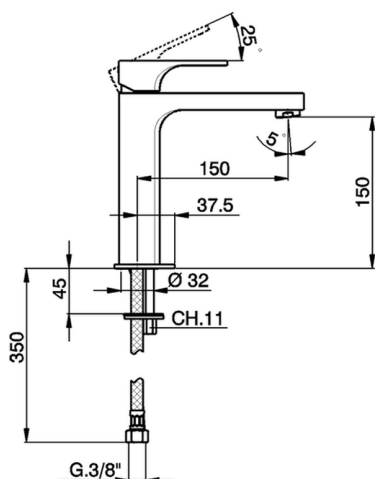

## Lavabo monomando medio CUBIC\_CU001501

MODELO **CU001501**

Lavabo monomando medio, sin desagüe automático, latiguillos acero G.3/8"

### CARACTERÍSTICAS

Recambio Cartucho **ZZ94240000**

**Cartucho Monomando 25 mm**