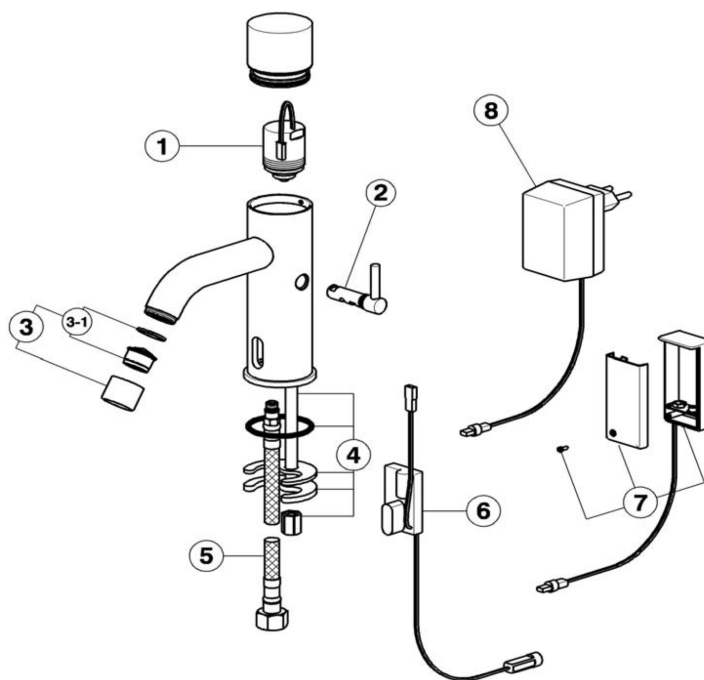

Grifo lavabo elettronico TRONIC_TN001541

cisal

TN 00054 0 (TN 00054 1 - TN 00154 0 - TN 00154 1)

NR	DESCRIZIONE DESCRIPTION DESCRIPTION BESCHREIBUNG DESCRIPCIÓN	N.CODICE NR.CODE CODE NO. WERSKNR. N.CÓDIGO	NR	DESCRIZIONE DESCRIPTION DESCRIPTION BESCHREIBUNG DESCRIPCIÓN	N.CODICE NR.CODE CODE NO. WERSKNR. N.CÓDIGO	NR	DESCRIZIONE DESCRIPTION DESCRIPTION BESCHREIBUNG DESCRIPCIÓN	N.CODICE NR.CODE CODE NO. WERSKNR. N.CÓDIGO
1	Elettrovalvola per lavabo Electronvanne pour lavabo Electronic valve for basin Electroválvula para lavabo Elektroventil für Waschtischbatterie	ZZ950360	6	Parte elettronica per lavabo Electronique pour lavabo Electronic mixer set Parte electrónica para lavabo Elektronik für Waschtischarmatur	ZZ950400			
2	Miscelatore di temperatura per lavabo Mitigeur de temperature pour lavabo Temperature's mixer for basin Mezclador de temperatura para lavabo Mischungsvorrichtung für Waschtischbatterie	ZZ950370	7	Scatola per batteria Boite pour pile Box for battery Caja para batería Gehäuse für Batterie	ZZ950410			
3	Aeratore M22x1 IB Mousseur M22x1 IB Mousseur M22x1 IB Aireador M22x1 IB Perlator M22x1 IB	ZZ950430	8	Trasformatore per lavabo elettronico Transformateur pour robinet électronique Transformer for Electronic mixer Transformador para lavabo electrónico Steckernetzteil f/elektronische Waschtischarm.	ZZ950420			
3-1	Cartuccia per aeratore M.24x1 Cartouche pour mousseur M.24x1 Mousseur cartridge M.24x1 Cartucho para aireador M.24x1 Kartusche fuer Perlator M.24x1	ZZ926950						
4	Set installazione lavabo elettronico Set d'installation pour robinet électronique Installation set Juego de instalación lavabo electrónico Befestigungset f/elektronische Waschtischarm	ZZ950380						
5	Flessibile M8x1 SX - G3/8" L450 Flex M8x1 SX - G3/8" L450 Flex hose M8x1 SX - G3/8" L450 Flexo M8x1 SX - G3/8" L450 Schlauch M8x1 SX - G3/8" L450	ZZ950390						

TN001541

<https://es.cisal.it/grifo-lavabo-electronico-tronic-tn001541>

2024-12-22