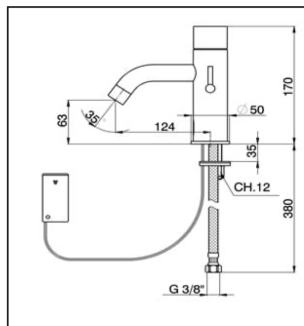

Grifo lavabo elettronico TRONIC_TN001541

cisal

TN 00054 0 (TN 00054 1 - TN 00154 0 - TN 00154 1)

NR	DESCRIZIONE DESCRIPTION DESCRIPTION BESCHREIBUNG DESCRIPCIÓN	N.CODICE NR.CODE CODE NO. WERSKNR. N.CÓDIGO	NR	DESCRIZIONE DESCRIPTION DESCRIPTION BESCHREIBUNG DESCRIPCIÓN	N.CODICE NR.CODE CODE NO. WERSKNR. N.CÓDIGO	NR	DESCRIZIONE DESCRIPTION DESCRIPTION BESCHREIBUNG DESCRIPCIÓN	N.CODICE NR.CODE CODE NO. WERSKNR. N.CÓDIGO
1	Elettrovalvola per lavabo Electronvanne pour lavabo Electronic valve for basin Electroválvula para lavabo Elektroventil für Waschtischbatterie	ZZ950360	6	Parte elettronica per lavabo Electronique pour lavabo Electronic mixer set Parte electrónica para lavabo Elektronik für Waschtischarmatur	ZZ950400			
2	Miscelatore di temperatura per lavabo Mitigeur de temperature pour lavabo Temperature's mixer for basin Mezclador de temperatura para lavabo Mischungsvorrichtung für Waschtischbatterie	ZZ950370	7	Scatola per batteria Boite pour pile Box for battery Caja para batería Gehäuse für Batterie	ZZ950410			
3	Aeratore M22x1 IB Mousseur M22x1 IB Mousseur M22x1 IB Aireador M22x1 IB Perlator M22x1 IB	ZZ950430	8	Trasformatore per lavabo elettronico Transformateur pour robinet électronique Transformer for Electronic mixer Transformador para lavabo electrónico Steckernetzteil f/elektronische Waschtischarm.	ZZ950420			
3-1	Cartuccia per aeratore M.24x1 Cartouche pour mousseur M.24x1 Mousseur cartridge M.24x1 Cartucho para aireador M.24x1 Kartusche fuer Perlator M.24x1	ZZ926950						
4	Set installazione lavabo elettronico Set d'installation pour robinet électronique Installation set Juego de instalación lavabo electrónico Befestigungset f/elektronische Waschtischarm	ZZ950380						
5	Flessibile M8x1 SX - G3/8" L450 Flex M8x1 SX - G3/8" L450 Flex hose M8x1 SX - G3/8" L450 Flexo M8x1 SX - G3/8" L450 Schlauch M8x1 SX - G3/8" L450	ZZ950390						

TN001541

<https://es.cisal.it/grifo-lavabo-electronico-tronic-tn001541>

2024-12-22