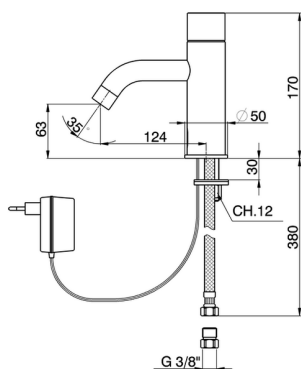

Grifo lavabo electrónico TRONIC_TN001541

MODELO **TN001541**

Grifo lavabo electrónico, alimentación de red

ACABADOS DISPONIBLES

CARACTERÍSTICAS