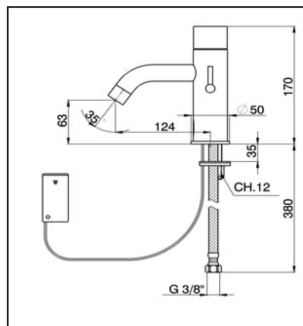

NR	DESCRIZIONE DESCRIPTION DESCRIPTION BESCHREIBUNG DESCRIPCIÓN	N.CODICE NR.CODE CODE NO. WERSKNR. N.CÓDIGO	NR	DESCRIZIONE DESCRIPTION DESCRIPTION BESCHREIBUNG DESCRIPCIÓN	N.CODICE NR.CODE CODE NO. WERSKNR. N.CÓDIGO	NR	DESCRIZIONE DESCRIPTION DESCRIPTION BESCHREIBUNG DESCRIPCIÓN	N.CODICE NR.CODE CODE NO. WERSKNR. N.CÓDIGO
1	Elettrovalvola per lavabo Electronvanne pour lavabo Electronic valve for basin Electroválvula para lavabo Elektroventil für Waschtischbatterie	ZZ950360	6	Parte elettronica per lavabo Electronique pour lavabo Electronic mixer set Parte electrónica para lavabo Elektronik für Waschtischarmatur	ZZ950400			
2	Miscelatore di temperatura per lavabo Mitigeur de temperature pour lavabo Temperature's mixer for basin Mezclador de temperatura para lavabo Mischungsvorrichtung für Waschtischbatterie	ZZ950370	7	Scatola per batteria Boite pour pile Box for battery Caja para batería Gehäuse für Batterie	ZZ950410			
3	Aeratore M22x1 IB Mousseur M22x1 IB Mousseur M22x1 IB Aireador M22x1 IB Perlator M22x1 IB	ZZ950430	8	Trasformatore per lavabo elettronico Transformateur pour robinet électronique Transformer for Electronic mixer Transformador para lavabo electrónico Steckernetzteil f/elektronische Waschtischarm.	ZZ950420			
3-1	Cartuccia per aeratore M.24x1 Cartouche pour mousseur M.24x1 Mousseur cartridge M.24x1 Cartucho para aireador M.24x1 Kartusche fuer Perlator M.24x1	ZZ926950						
4	Set installazione lavabo elettronico Set d'installation pour robinet électronique Installation set Juego de instalación lavabo electrónico Befestigungset f/elektronische Waschtischarm	ZZ950380						
5	Flessibile M8x1 SX - G3/8" L450 Flex M8x1 SX - G3/8" L450 Flex hose M8x1 SX - G3/8" L450 Flexo M8x1 SX - G3/8" L450 Schlauch M8x1 SX - G3/8" L450	ZZ950390						