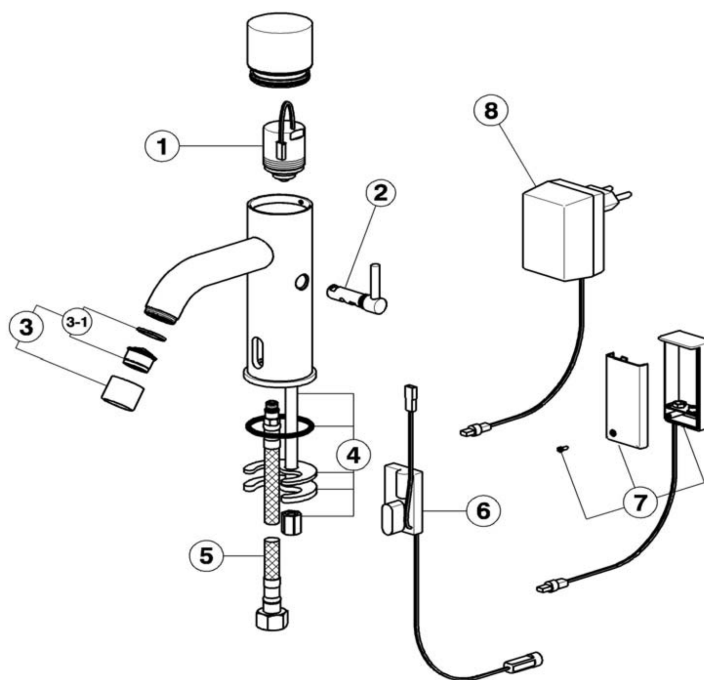

Grifo lavabo electrónico TRONIC_TN001541

MODELO **TN001541**

Grifo lavabo electrónico, alimentación de red

ACABADOS DISPONIBLES

CARACTERÍSTICAS

Grifo lavabo elettronico TRONIC_TN001541

cisal

TN 00054 0 (TN 00054 1 - TN 00154 0 - TN 00154 1)