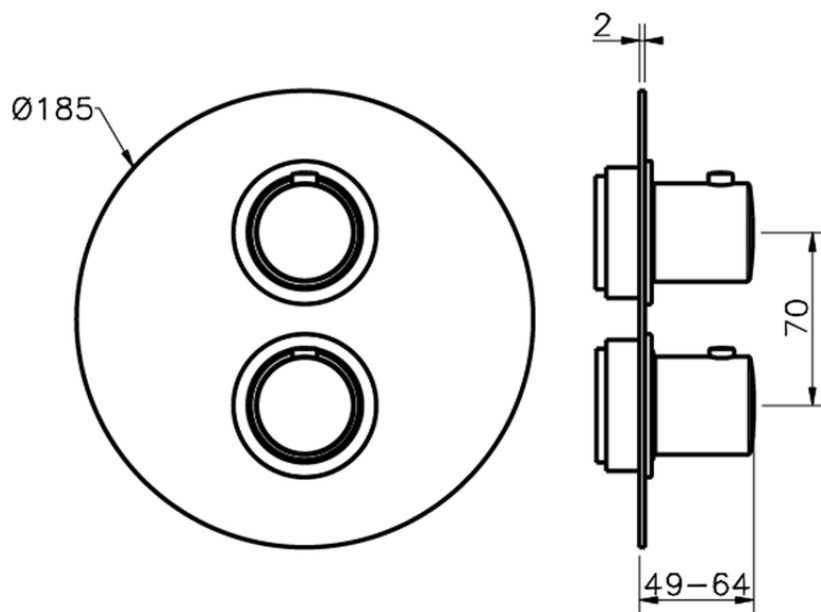

## Parte externa termostático ducha emp. 3 salidas SLIM\_SM018200

SM018200

<https://es.cisal.it/parte-externa-termostatico-ducha-emp-3-salidas-slim-sm018200>

Piastra/Plate/Plaque/Platte/Placa

2-3mm: XX 25-40 YY 76-91

10 mm: XX 16-31 YY 65-80

ZA018201

<https://es.cisal.it/parte-empotrada-termostatico-ducha-3-salidas-empotrado-za018201>

2026-05-03