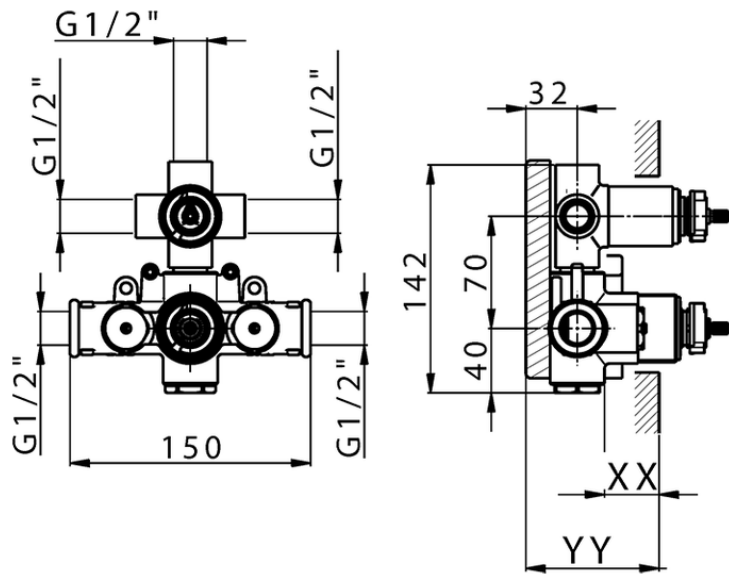

## Parte externa termostático ducha emp. 3 salidas SLIM\_SM018200

SM018200

<https://es.cisal.it/parte-externa-termostatico-ducha-emp-3-salidas-slim-sm018200>

Piastra/Plate/Plaque/Platte/Placa

2-3mm: XX 25-40 YY 76-91

10 mm: XX 16-31 YY 65-80

ZA018201

<https://es.cisal.it/parte-empotrada-termostatico-ducha-3-salidas-empotrado-za018201>

2026-05-03