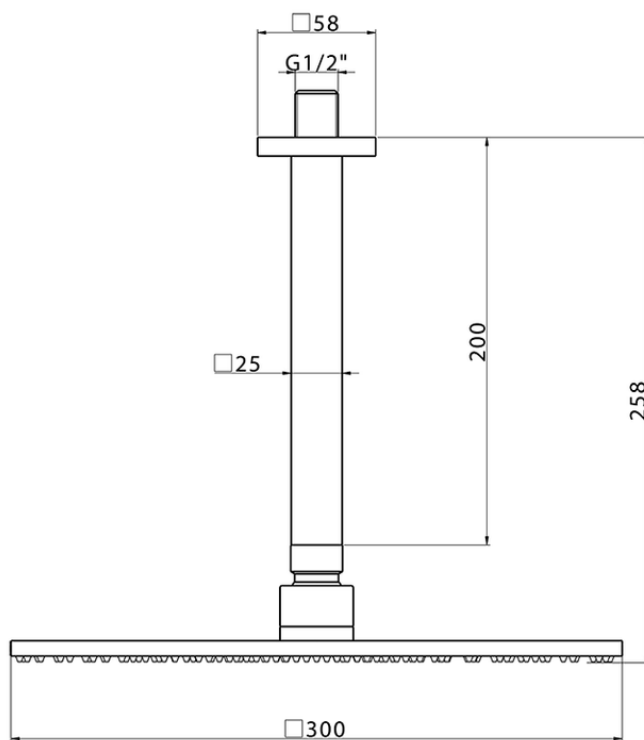

Brazo de ducha de techo con rociador WELLNESS_DS013740

DS013740

<https://es.cisal.it/brazo-de-ducha-de-techo-con-rociador-wellness-ds013740>

2025-01-15