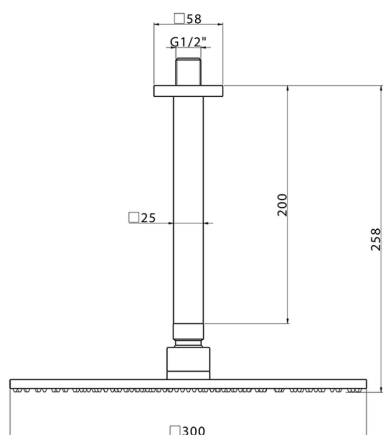

2025-01-15